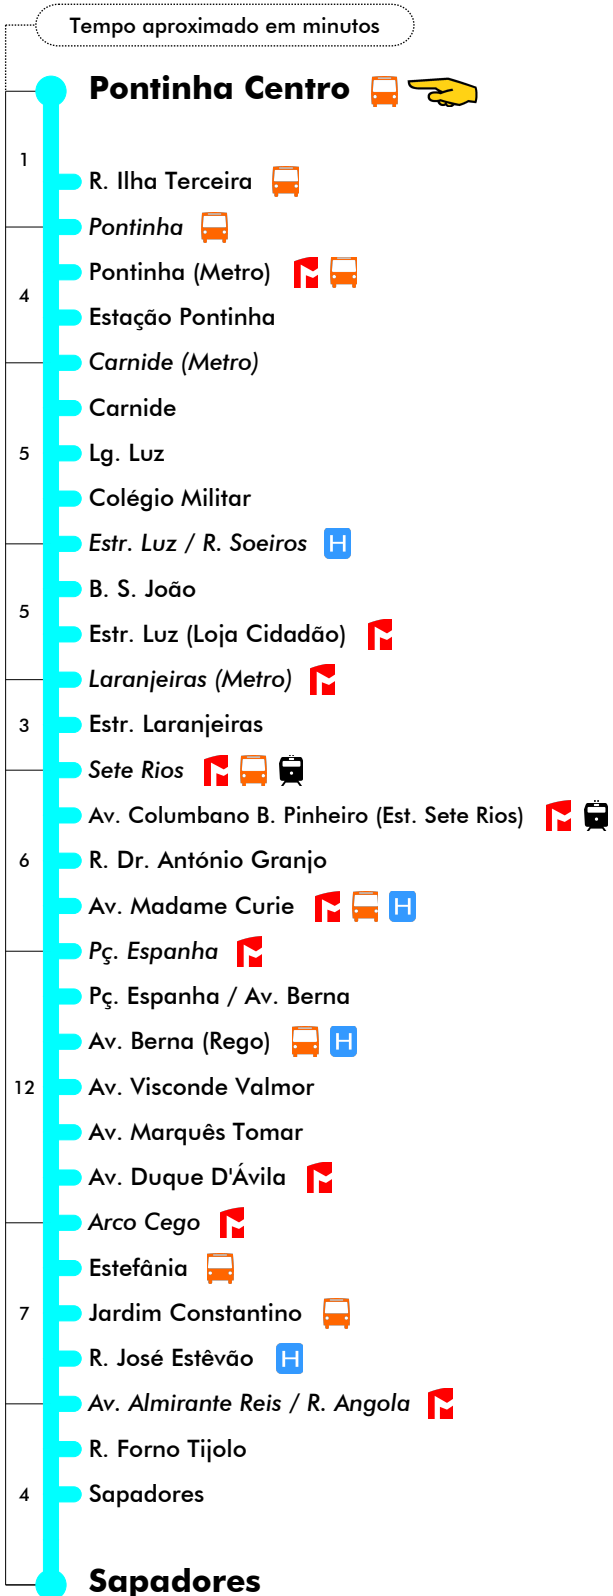

S. Sebastião / Marquês Pombal

Dia Útil - Férias Escolares

4	5	6	7	8	9	10	11	12	13	14	15	16	17	18	19	20	21	22	23	24	1
		15	08	00	00	00	04	00	10	06	04	02	13	09	05	01	06	03	06	10	20
		40	21	12	12	12	18	14	24	21	19	17	27	23	19	15	24	24	27	45	
		54	34	24	24	24	32	28	38	35	33	31	41	37	33	30	42	45	48		
			47	36	36	36	46	42	52	50	48	45	55	51	47	48					
		18 00																			
		40 15																			
		30																			
		45																			

S. Sebastião / Marquês Pombal

Dia Útil - Agosto

4	5	6	7	8	9	10	11	12	13	14	15	16	17	18	19	20	21	22	23	24	1
		15	08	04	00	10	08	08	08	08	08	08	06	02	12	14	06	03	06	10	20
		40	22	18	14	24	23	23	23	23	23	23	20	16	26	30	24	24	27	45	
		54	36	32	28	38	38	38	38	38	38	38	34	30	42	48	42	45	48		
			50	46	42	53	53	53	53	53	53	52	48	44	58						
		18 00																			
		40 20																			
		40																			

S. Sebastião / Marquês Pombal

Circula Entre S. Sebastião e B.º Padre Cruz
 Circula Entre Marquês Pombal e B.º Padre Cruz

Entrada em vigor: 07-01-2022

Navegante Metropolitano sempre válido
 Navegante Lisboa (Lx) válido se nada indicado

carris

Mais informações contacte:
 213 613 000
 atendimento@carris.pt
 www.carris.pt

Pontinha (Centro) - Sapadores

726

Intervalos / Horas aproximados de passagem nesta paragem

Dia Útil - Inverno

4	5	6	7	8	9	10	11	12	13	14	15	16	17	18	19	20	21	22	23	24	1
35	00	08	00	00	10	06	02	12	09	07	04	10	06	06	00	00	04	10	10		
	12	19	12	14	24	20	16	26	24	22	18	24	20	24	18	21	26	35	45		
	23	29	24	28	38	34	30	40	38	36	32	38	34	42	39	42	48				
	35	40	36	42	52	48	44	55	53	50	46	52	48								
	46	50	48	56			58					58									
	57																				