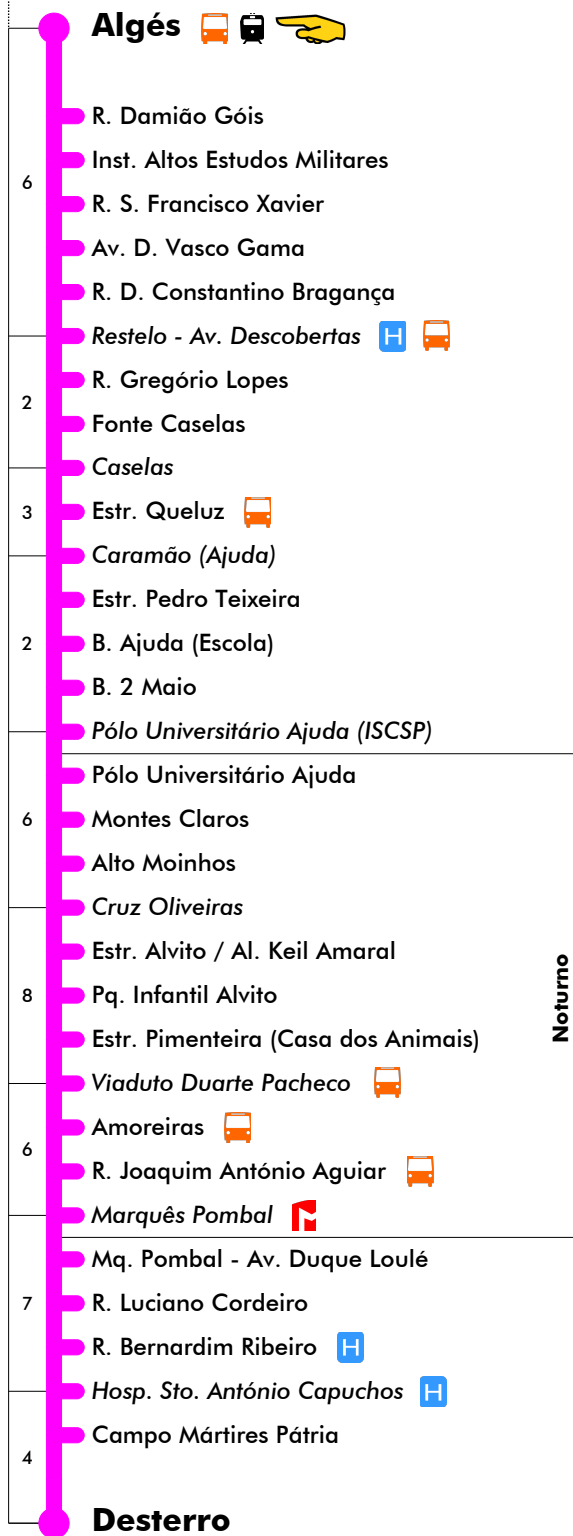

Dias Úteis - Agosto

4	5	6	7	8	9	10	11	12	13	14	15	16	17	18	19	20	21	22	23	24	1
		35	05	05	04	02	00	13	11	10	07	04	03	01	14	17	09				
		50	20	20	18	17	15	28	26	24	21	19	17	15	29	43	35				
			35	35	33	31	29	42	41	39	35	33	32	30	44						
			50	49	47	46	44	57	55	53	50	48	46	45	59						
							59							59							

Circula Entre Mq. Pombal e Pólo Universitário Ajuda

Entrada em vigor: 25-01-2020

Navegante Metropolitano sempre válido
Navegante Lisboa (Lx) válido se nada indicado

Mais informações contacte:
213 613 000
atendimento@carris.pt
www.carris.pt

Algés - Desterro

723

Tempo aproximado em minutos

Intervalos / Horas aproximados de passagem nesta paragem

Dias Úteis - Inverno

4	5	6	7	8	9	10	11	12	13	14	15	16	17	18	19	20	21	22	23	24	1
00	01	08	03	08	07	05	03	01	12	01	04	10	12	16	00	00	00	25	00		
13	13	19	14	23	21	19	18	16	24	14	16	25	33	38	30	30					
25	24	30	25	37	36	34	32	31	36	26	29	41	54								
37	35	41	39	52	50	49	47	45	49	39	42	56									
49	46	52	54					59		51	55										
				57																	

Dias Úteis - Verão

4	5	6	7	8	9	10	11	12	13	14	15	16	17	18	19	20	21	22	23	24	1
00	05	12	10	08	07	05	03	01	00	13	11	09	13	01				00	25	00	
13	18	26	25	23	21	19	18	16	14	27	25	24	34	28				50			
26	31	41	39	37	36	34	32	31	29	42	40	38	55								
39	44	55	54	52	50	49	47	45	43	56	55	53									
52	57									58											