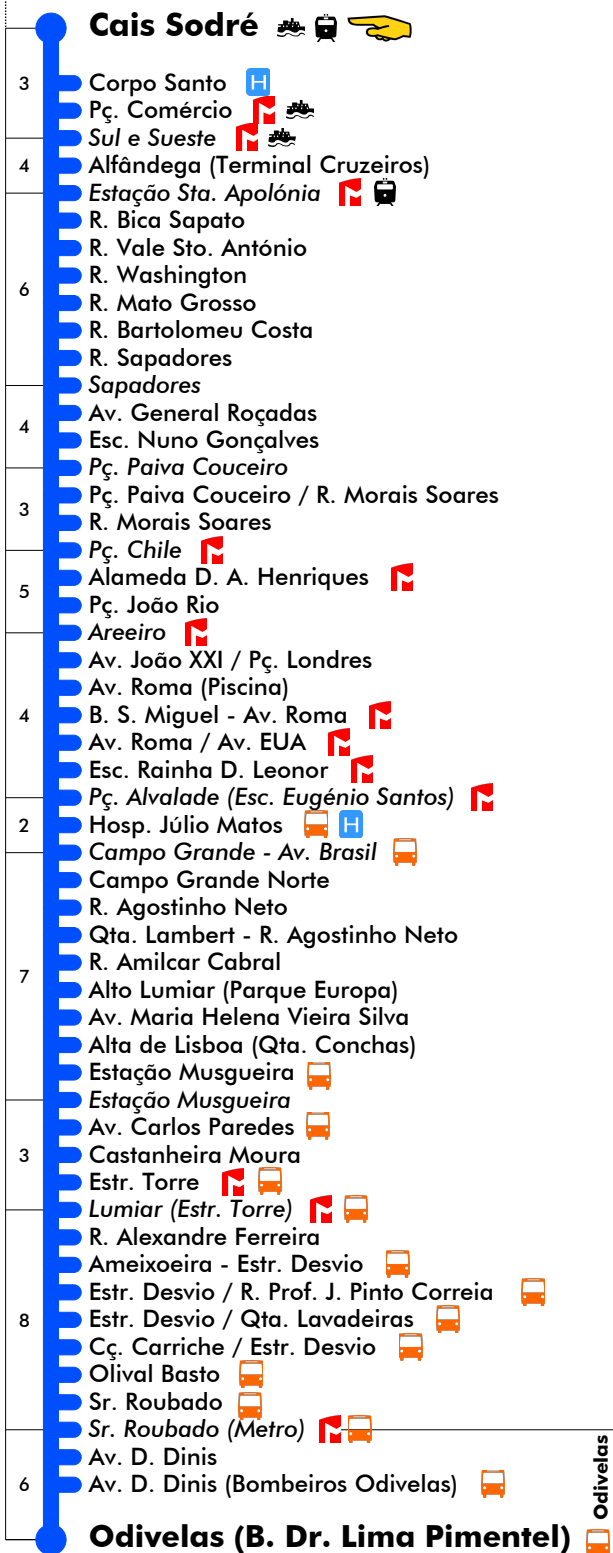

Cais Sodré - Odivelas

206

Tempo aproximado em minutos

Intervalos / Horas aproximados de passagem nesta paragem

Todos os Dias

22	23	0	1	2	3	4	5	6	7	8
30	00	30	30	30	30	00				
		30				35				

Termina Em Estação Musgueira

Entrada em vigor: 15-11-2021

Navegante Metropolitano sempre válido
Navegante Lisboa (Lx) válido se nada indicado

Mais informações contacte:
213 613 000
atendimento@carris.pt
www.carris.pt

Odivelas - Cais Sodré

206

Tempo aproximado em minutos

Intervalos / Horas aproximados de passagem nesta paragem

Todos os Dias

23	0	1	2	3	4	5	6	7	8
36	06	41	41	41	11				
	41				45				

Entrada em vigor: 11-04-2022

Navegante Metropolitano sempre válido
Navegante Lisboa (Lx) válido se nada indicado