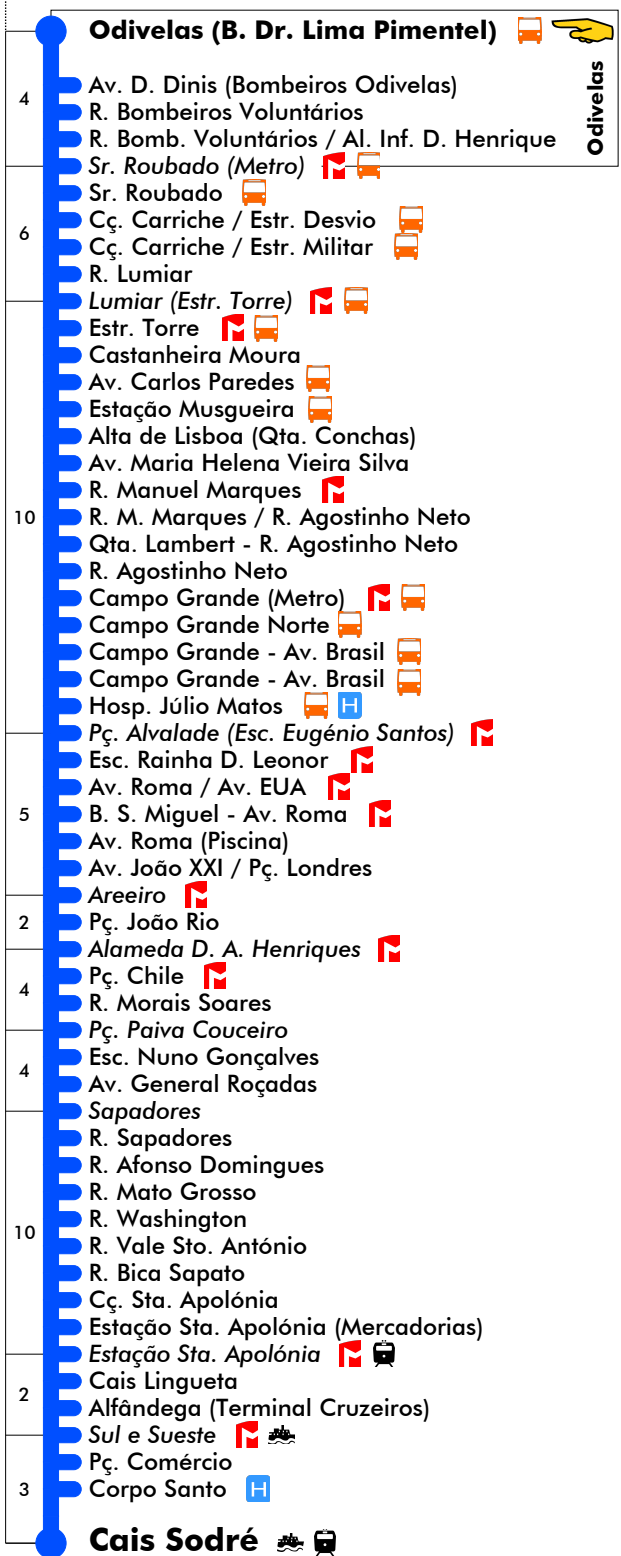

Cais Sodré - Odivelas

206

Tempo aproximado em minutos

Intervalos / Horas aproximados de passagem nesta paragem

Todos os Dias

22	23	0	1	2	3	4	5	6	7	8
30	00	30	30	30	30	00				
		30				35				

Termina Em Estação Musgueira

Entrada em vigor: 15-11-2021

Navegante Metropolitano sempre válido
Navegante Lisboa (Lx) válido se nada indicado

Mais informações contacte:
213 613 000
atendimento@carris.pt
www.carris.pt

Odivelas - Cais Sodré

206

Tempo aproximado em minutos

Intervalos / Horas aproximados de passagem nesta paragem

Todos os Dias

23	0	1	2	3	4	5	6	7	8
36	06	41	41	41	11				
	41				45				

Entrada em vigor: 11-04-2022

Navegante Metropolitano sempre válido
Navegante Lisboa (Lx) válido se nada indicado