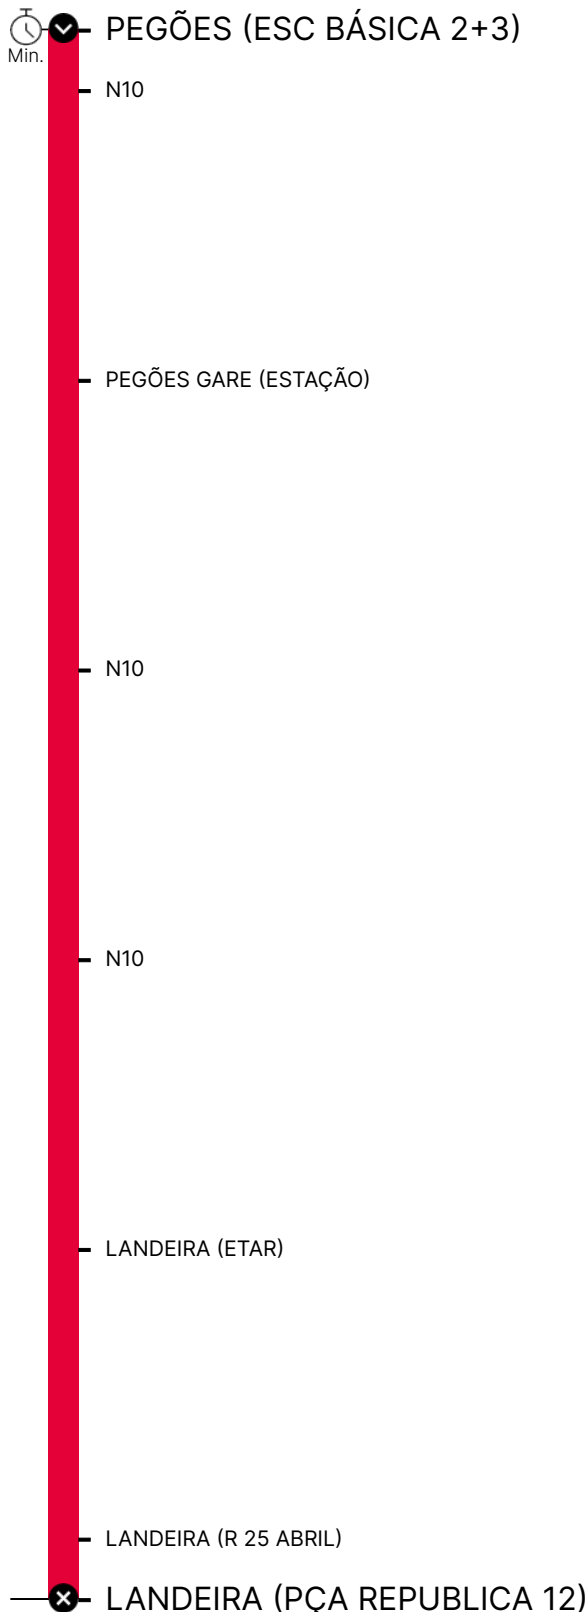

Percurso

Horário previsto de passagem

COD. 100282 / 01.07.2022

## Período Escolar

### Domingos

Hora	4	5	6	7	8	9	10	11	12	13	14	15	16	17	18	19	20	21	22	23	24	1
------	---	---	---	---	---	---	----	----	----	----	----	----	----	----	----	----	----	----	----	----	----	---

Sem tempos de passagem

a) Exceto Segunda-feira e Terça-feira  
 b) Apenas Segunda-feira e Terça-feira

- P Linha Próxima
- L Linha Longa
- R Linha Rápida
- T Linha Turística
- M Linha Mar
- I Linha Inter-Regional