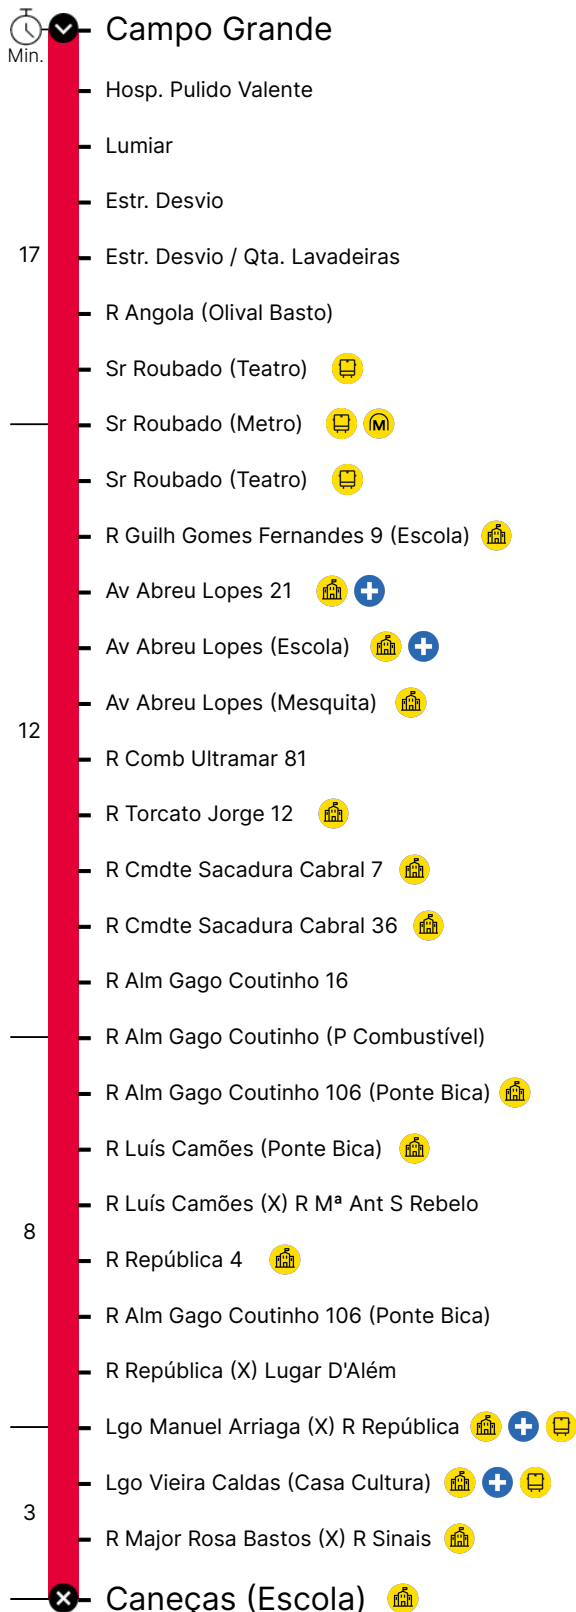

Percurso

Horário previsto de passagem

COD. 060155 / 01.01.2023

Período Escolar

Dias Úteis

Hora	4	5	6	7	8	9	10	11	12	13	14	15	16	17	18	19	20	21	22	23	24	1	2
Min.	00 ⁰	10 ⁰	20 ⁰	10 ⁰	05 ⁰	05 ⁰	20 ⁰	00 ⁰	10 ⁰	00 ⁰	20 ⁰	35 ⁰	15 ⁰	00 ⁰	00 ⁰	30 ⁰	05 ⁰	55 ⁰	15 ⁰	30 ⁰	15 ⁰	30 ⁰	45 ⁰
	30 ⁰	35 ⁰	40 ⁰	20 ⁰	20 ⁰	40 ⁰	40 ⁰	40 ⁰	55 ⁰	55 ⁰	30 ⁰	15 ⁰	15 ⁰	25 ⁰	45 ⁰	30 ⁰	35 ⁰	45 ⁰	45 ⁰	55 ⁰	45 ⁰	45 ⁰	55 ⁰
					40 ⁰	50 ⁰									45 ⁰	55 ⁰							

Período de Férias Escolares

Dias Úteis

Hora	4	5	6	7	8	9	10	11	12	13	14	15	16	17	18	19	20	21	22	23	24	1	2
Min.	00 ⁰	10 ⁰	20 ⁰	00 ⁰	00 ⁰	05 ⁰	20 ⁰	00 ⁰	10 ⁰	00 ⁰	20 ⁰	25 ⁰	00 ⁰	00 ⁰	00 ⁰	00 ⁰	05 ⁰	55 ⁰	15 ⁰	30 ⁰	15 ⁰	30 ⁰	45 ⁰
	30 ⁰	35 ⁰	40 ⁰	15 ⁰	20 ⁰	40 ⁰	40 ⁰	40 ⁰	55 ⁰	45 ⁰	15 ⁰	15 ⁰	20 ⁰	30 ⁰	25 ⁰	30 ⁰	30 ⁰	40 ⁰	45 ⁰	45 ⁰	45 ⁰	45 ⁰	55 ⁰
						45 ⁰																	

Período de Verão

Dias Úteis

Hora	4	5	6	7	8	9	10	11	12	13	14	15	16	17	18	19	20	21	22	23	24	1	2
Min.	00 ⁰	10 ⁰	20 ⁰	00 ⁰	00 ⁰	05 ⁰	20 ⁰	00 ⁰	10 ⁰	00 ⁰	20 ⁰	25 ⁰	00 ⁰	00 ⁰	00 ⁰	00 ⁰	05 ⁰	55 ⁰	15 ⁰	30 ⁰	15 ⁰	30 ⁰	45 ⁰
	30 ⁰	35 ⁰	40 ⁰	15 ⁰	20 ⁰	40 ⁰	40 ⁰	40 ⁰	55 ⁰	45 ⁰	15 ⁰	15 ⁰	20 ⁰	30 ⁰	25 ⁰	30 ⁰	30 ⁰	40 ⁰	45 ⁰	45 ⁰	45 ⁰	45 ⁰	55 ⁰
						45 ⁰																	

- Linha Próxima
- Linha Longa
- Linha Rápida
- Linha Turística
- Linha Mar
- Linha Inter-Regional

- Autocarro
- Metro
- Escola
- C. Saúde