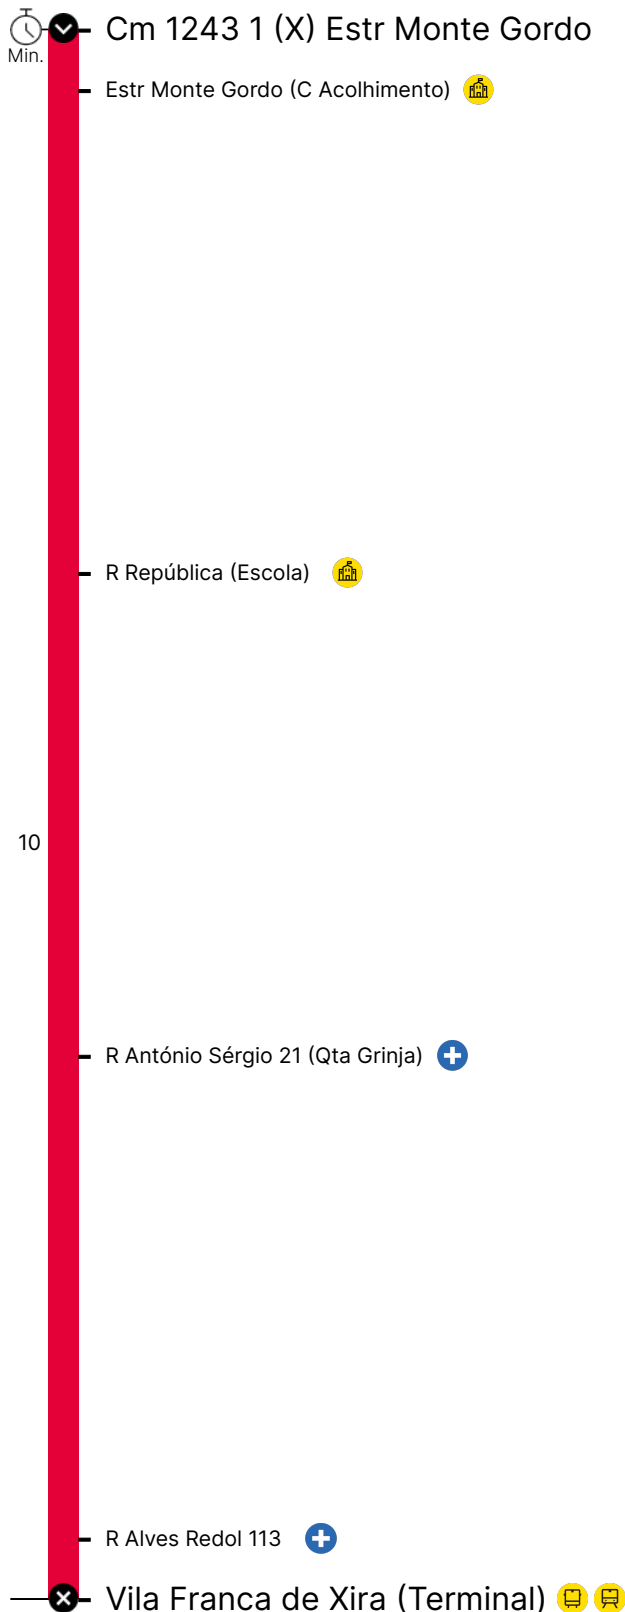

Percurso

Horário previsto de passagem

Período Escolar

Dias Úteis

Hora	4	5	6	7	8	9	10	11	12	13	14	15	16	17	18	19	20	21	22	23	24	1
Min.					45					45					45							

Sábados

Hora	4	5	6	7	8	9	10	11	12	13	14	15	16	17	18	19	20	21	22	23	24	1
Sem tempos de passagem																						

Domingos e Feriados

Hora	4	5	6	7	8	9	10	11	12	13	14	15	16	17	18	19	20	21	22	23	24	1
Sem tempos de passagem																						

Período de Férias Escolares

Dias Úteis

Hora	4	5	6	7	8	9	10	11	12	13	14	15	16	17	18	19	20	21	22	23	24	1
Sem tempos de passagem																						

Período de Verão

Dias Úteis

Hora	4	5	6	7	8	9	10	11	12	13	14	15	16	17	18	19	20	21	22	23	24	1
Sem tempos de passagem																						

Sábados

Hora	4	5	6	7	8	9	10	11	12	13	14	15	16	17	18	19	20	21	22	23	24	1
Sem tempos de passagem																						

Domingos e Feriados

Hora	4	5	6	7	8	9	10	11	12	13	14	15	16	17	18	19	20	21	22	23	24	1
Sem tempos de passagem																						

- P** Linha Próxima
- L** Linha Longa
- R** Linha Rápida
- T** Linha Turística
- M** Linha Mar
- I** Linha Inter-Regional