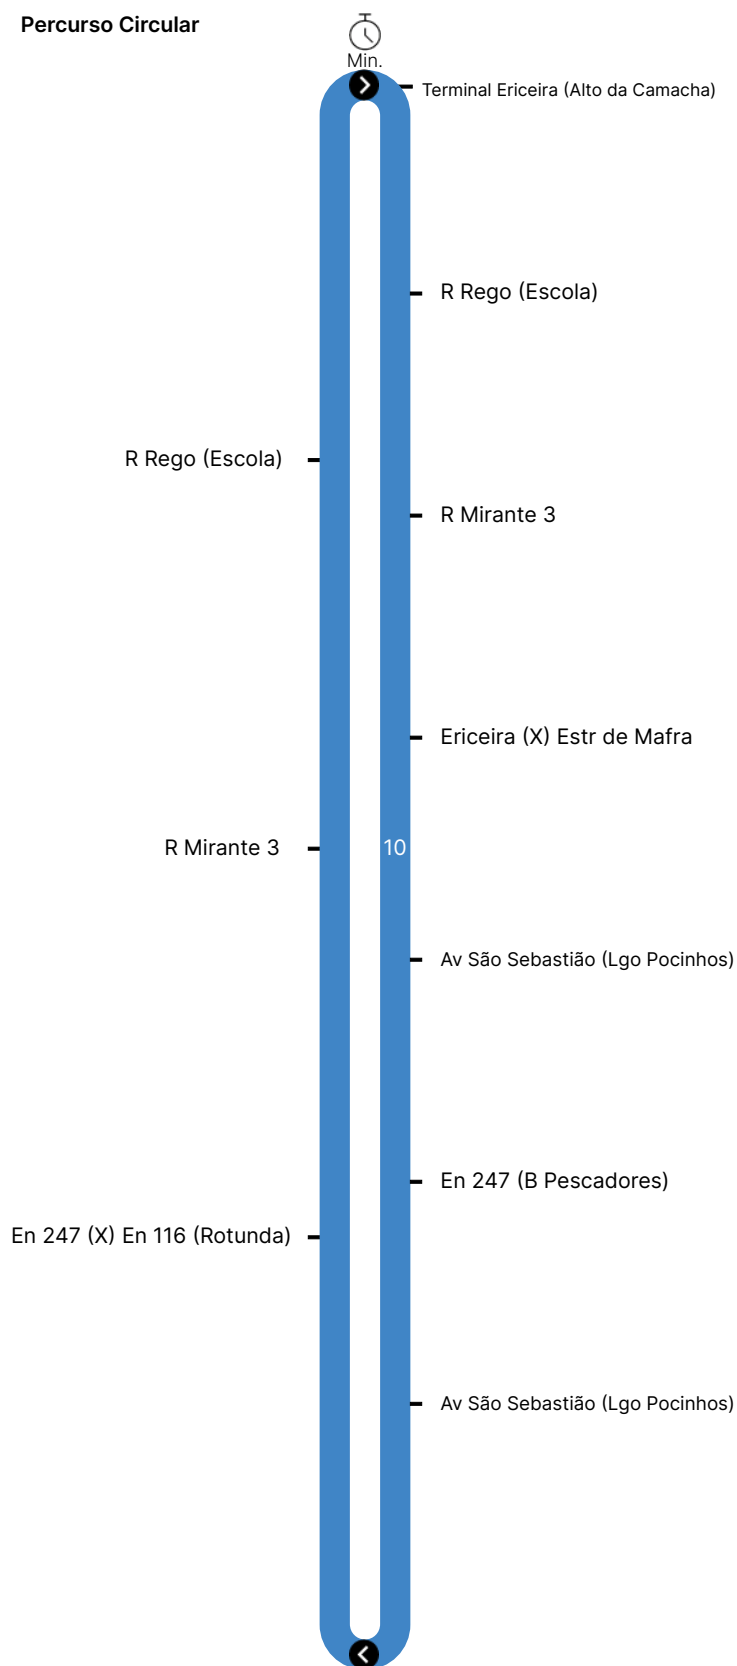

Percurso Circular

Horário previsto de passagem

COD. 080007 / 01.01.2023

Período Escolar

Dias Úteis

Hora	4	5	6	7	8	9	10	11	12	13	14	15	16	17	18	19	20	21	22	23	24	1
Min.	00	15	15	45	15	15	15	15	15	45	30	00	15	00	00	00	00	00	00	00	00	00
		15	30	45		45	45	45	45				45	45	30	15	15					
			30													30	45					
			45													45						

Período de Férias Escolares

Dias Úteis

Hora	4	5	6	7	8	9	10	11	12	13	14	15	16	17	18	19	20	21	22	23	24	1
Min.	00	15	15	45	15	15	15	15	15	45	30	00	15	00	00	00	00	00	00	00	00	00
		15	30	45		45	45	45	45			45	45	30	15	15						
			30												30	45						
			45												45							

Período de Verão

Dias Úteis

Hora	4	5	6	7	8	9	10	11	12	13	14	15	16	17	18	19	20	21	22	23	24	1
Min.	00	15	15	45	15	15	15	15	15	45	30	00	15	00	00	00	00	00	00	00	00	00
		15	30	45		45	45	45	45			45	45	30	15	15						
			30												30	45						
			45												45							

- P** Linha Próxima
- L** Linha Longa
- R** Linha Rápida
- T** Linha Turística
- M** Linha Mar
- I** Linha Inter-Regional