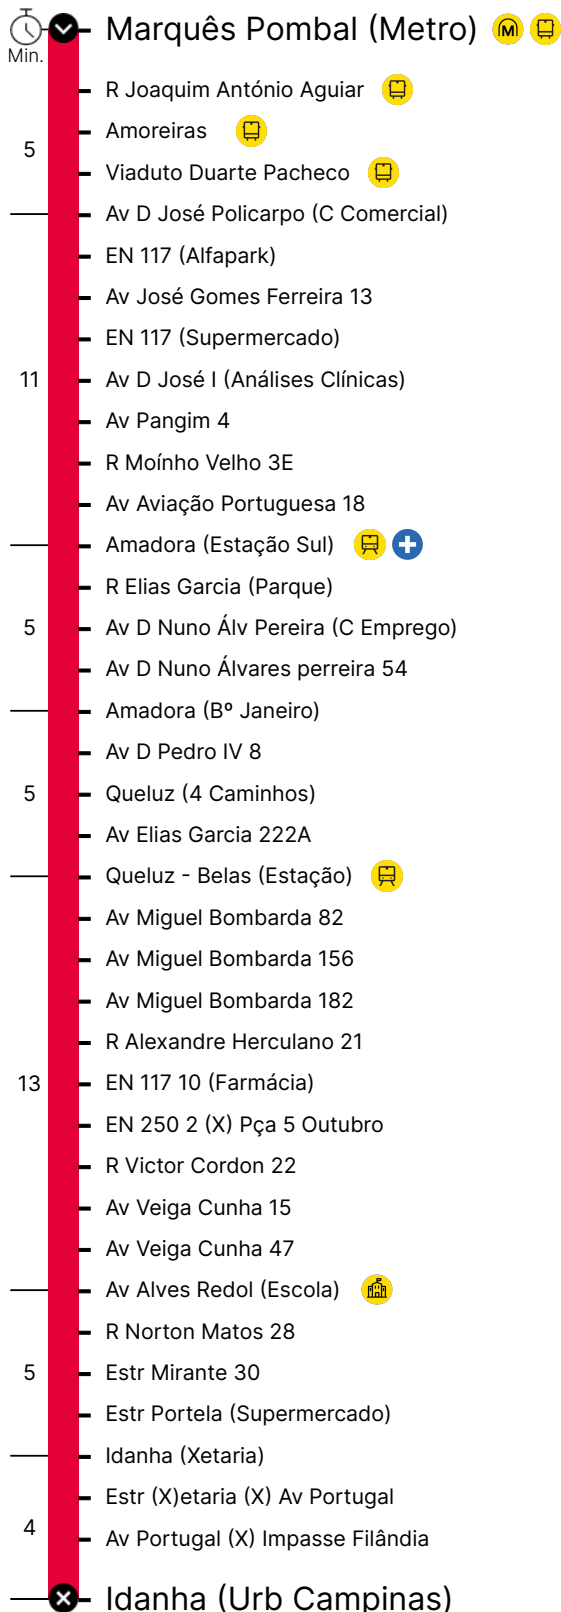

Percurso

Horário previsto de passagem

Período Escolar

Dias Úteis

Hora	4	5	6	7	8	9	10	11	12	13	14	15	16	17	18	19	20	21	22	23	24	1	
Min.		15	12	00	00	00	25	00	25	00	25	00	00	00	05	15	10						
		51	37	31	30	40		40	40		20	30	35	25	40								
												45	50										

Período de Férias Escolares

Dias Úteis

Hora	4	5	6	7	8	9	10	11	12	13	14	15	16	17	18	19	20	21	22	23	24	1	
Min.		50	30	00	20	00	20	00	20	00	20	00	20	00	05	15	00	25	15				
		40	45	40		40		40		40		35	25	30	25								

Período de Verão

Dias Úteis

Hora	4	5	6	7	8	9	10	11	12	13	14	15	16	17	18	19	20	21	22	23	24	1	
Min.		50	30	00	20	00	20	00	20	00	20	00	20	00	05	15	00	25	15				
		40	45	40		40		40		40		35	25	30	25								

Sábados

- P Linha Próxima
- L Linha Longa
- R Linha Rápida
- T Linha Turística
- M Linha Mar
- I Linha Inter-Regional

- (M) Metro
- (A) Autocarro
- (A) Comboio
- (+) C. Saúde
- (E) Escola