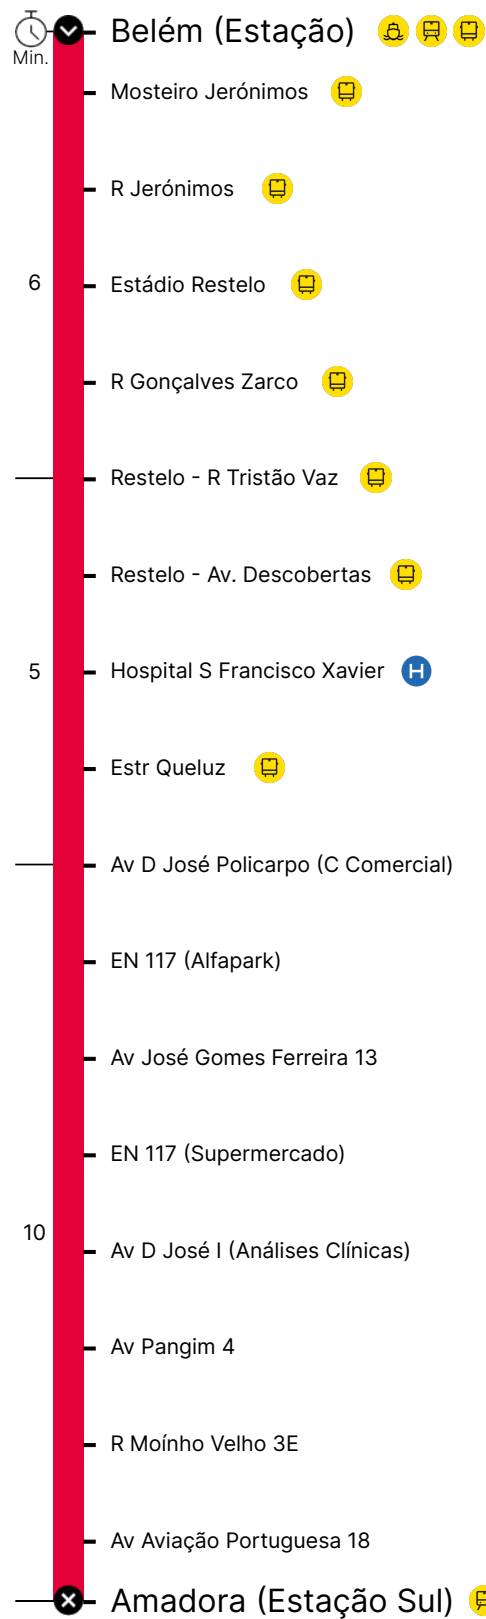

Percurso

Horário previsto de passagem

COD. 060101 / 01.01.2023

Período Escolar

Dias Úteis

Hora	4	5	6	7	8	9	10	11	12	13	14	15	16	17	18	19	20	21	22	23	24	1
Min.		30	10	03	00	15	15	15	15	15	15	15	15	00	04	04	25	45	45	45	45	45
		50	30	15	10	45	45	45	45	45	45	45	45	15	15	25	50					
				36	25	20										30	33	55				
				54	30	35										49	46					
							55															

Hora	4	5	6	7	8	9	10	11	12	13	14	15	16	17	18	19	20	21	22	23	24	1
Min.		45	15	15	15	15	15	15	15	15	15	15	15	15	15	15	15	15	45	45	45	45
			45	45	45	45	45	45	45	45	45	45	45	45	45	45	45	45				

P Linha Próxima
 L Linha Longa
 R Linha Rápida
 T Linha Turística
 M Linha Mar
 I Linha Inter-Regional

🚆 Barco
 🚊 Comboio
 🚌 Autocarro
 H Hospital
 + C. Saúde