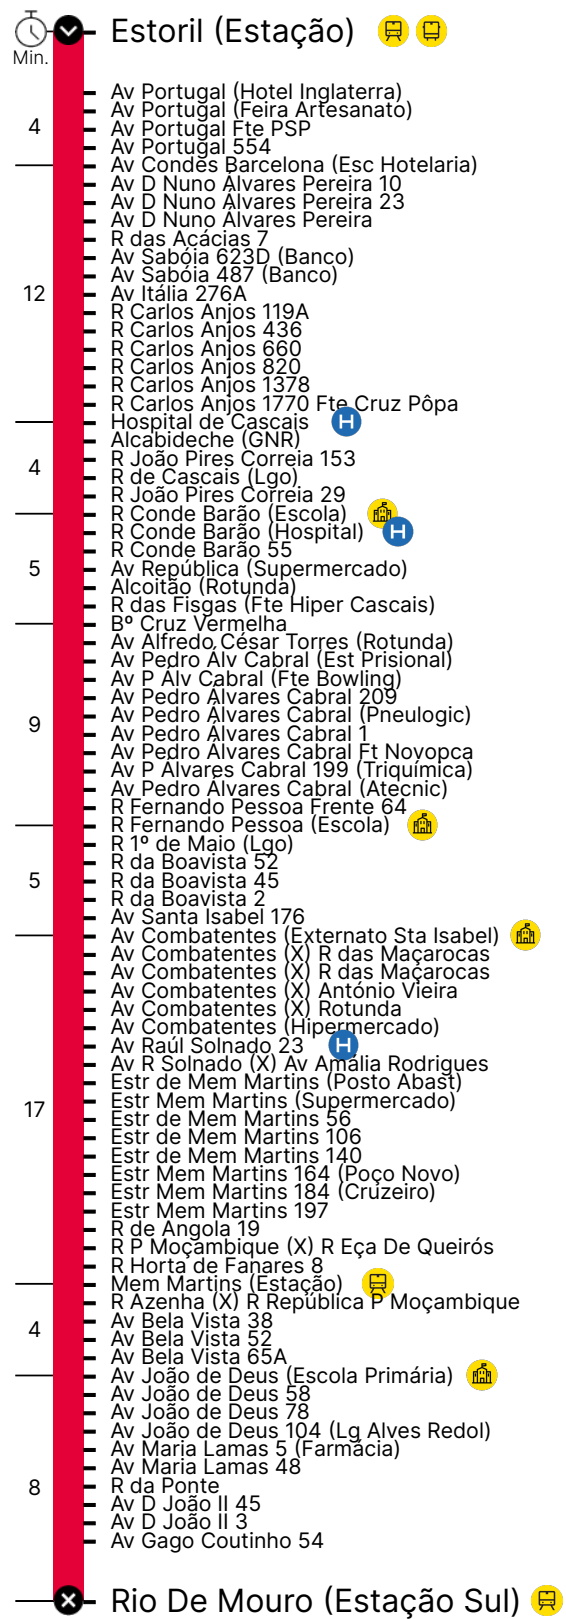

Percurso

Horário previsto de passagem

COD. 050359 / 01.01.2023

Período Escolar

Dias Úteis

Hora	4	5	6	7	8	9	10	11	12	13	14	15	16	17	18	19	20	21	22	23	24	1
Min.			50	25					00				00		00		25					

Sábados

Hora	4	5	6	7	8	9	10	11	12	13	14	15	16	17	18	19	20	21	22	23	24	1
Min.					00				00				00		30							

Período de Verão

Dias Úteis

Hora	4	5	6	7	8	9	10	11	12	13	14	15	16	17	18	19	20	21	22	23	24	1
Min.			50	25					00				00		00		25					

Sábados

Hora	4	5	6	7	8	9	10	11	12	13	14	15	16	17	18	19	20	21	22	23	24	1
Min.					00				00				00		30							

Domingos e Feriados

Hora	4	5	6	7	8	9	10	11	12	13	14	15	16	17	18	19	20	21	22	23	24	1
Min.					00				00				00		30							

- Linha Próxima
- Linha Longa
- Linha Rápida
- Linha Turística
- Linha Mar
- Linha Inter-Regional

- Comboio
- Autocarro
- Hospital
- Escola