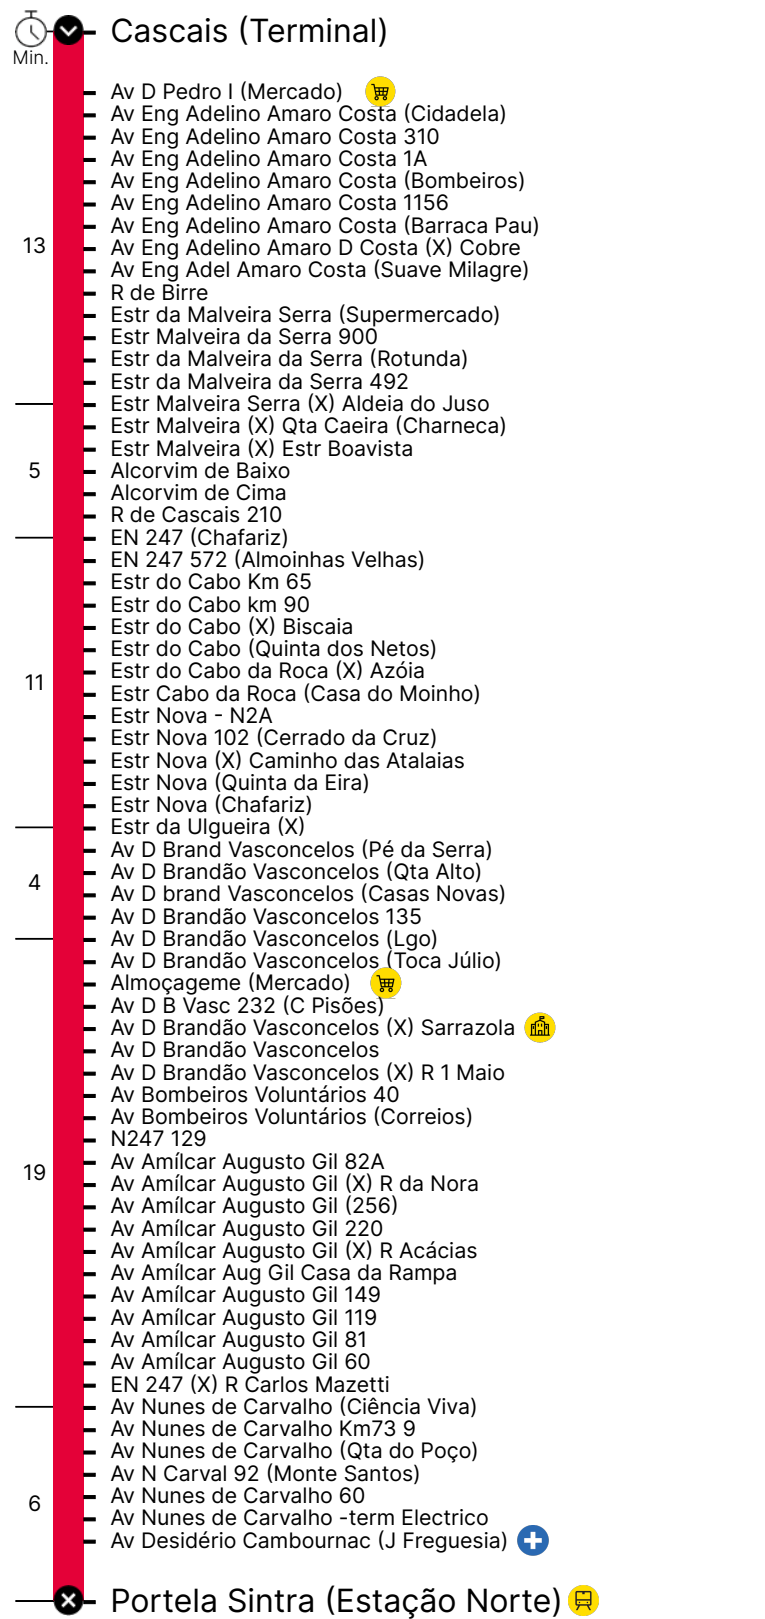

Percurso

Horário previsto de passagem

COD. 050205 / 01.01.2023

Período Escolar

Dias Úteis

Hora	4	5	6	7	8	9	10	11	12	13	14	15	16	17	18	19	20	21	22	23	24	1	
Min.		05	15	10	40	10	10	10	10	10	10	10	10	10	10	05	40	40	30				
		35	30	25	40	40	40	40	40	40	40	40	40	40	40	35							
					45	50																	

Sábados

Hora	4	5	6	7	8	9	10	11	12	13	14	15	16	17	18	19	20	21	22	23	24	1	
Min.		30	45	50	40	10	10	10	10	10	10	10	10	10	10	10	40	40	40				
					40	40	40	40	40	40	40	40	40	40	40	40							

Domingos e Feriados

Hora	4	5	6	7	8	9	10	11	12	13	14	15	16	17	18	19	20	21	22	23	24	1	
Min.					45	40	10	10	10	10	10	10	10	10	10	10	40	40	40				
					40	40	40	40	40	40	40	40	40	40	40	40							

Período de Férias Escolares

Dias Úteis

Hora	4	5	6	7	8	9	10	11	12	13	14	15	16	17	18	19	20	21	22	23	24	1	
Min.					45	40	10	10	10	10	10	10	10	10	10	10	40	40	40				
					40	40	40	40	40	40	40	40	40	40	40	40							

a) Circula Via Cabo Roca

P Linha Próxima
 L Linha Longa
 R Linha Rápida
T Linha Turística
 M Linha Mar
 I Linha Inter-Regional