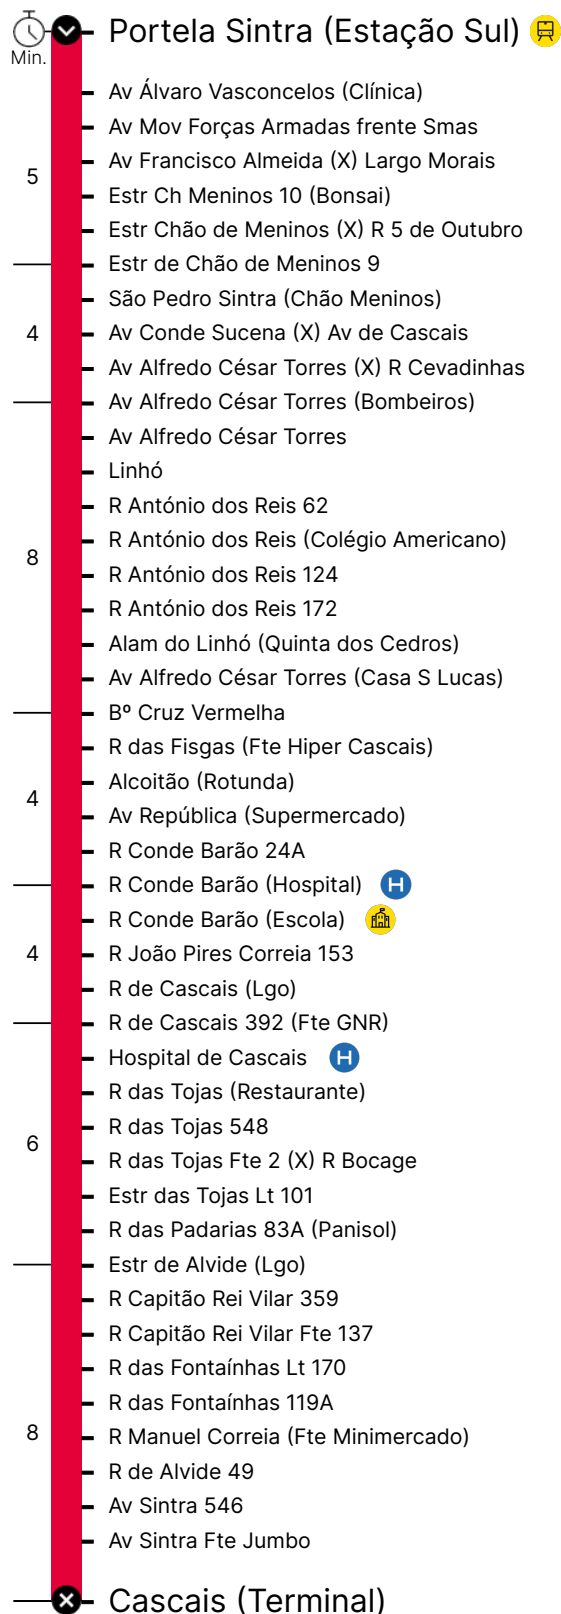

Percurso

Horário previsto de passagem

COD. 172534 / 01.01.2023

Período Escolar

Dias Úteis

Hora	4	5	6	7	8	9	10	11	12	13	14	15	16	17	18	19	20	21	22	23	24	1	
Min.	45 ^a	40 ^a	00 ^a	00 ^a	30 ^a	45 ^a	25 ^a	05 ^a	00 ^a	10 ^a	15 ^a	25 ^a	00 ^a	00 ^a	25 ^a	30 ^a							
					35 ^a	30 ^a	50 ^a			35 ^a					30 ^a	50 ^a	55 ^a						

Sábados

Hora	4	5	6	7	8	9	10	11	12	13	14	15	16	17	18	19	20	21	22	23	24	1	
Min.					05 ^a	00 ^a	40 ^a	10 ^a	25 ^a	25 ^a	25 ^a	25 ^a	25 ^a	15 ^a	05 ^a	45 ^a	35 ^a						
							50 ^a									35 ^a							

Domingos e Feriados

- Linha Próxima
- Linha Longa
- Linha Rápida
- Linha Turística
- Linha Mar
- Linha Inter-Regional

- Comboio
- Hospital
- Escola