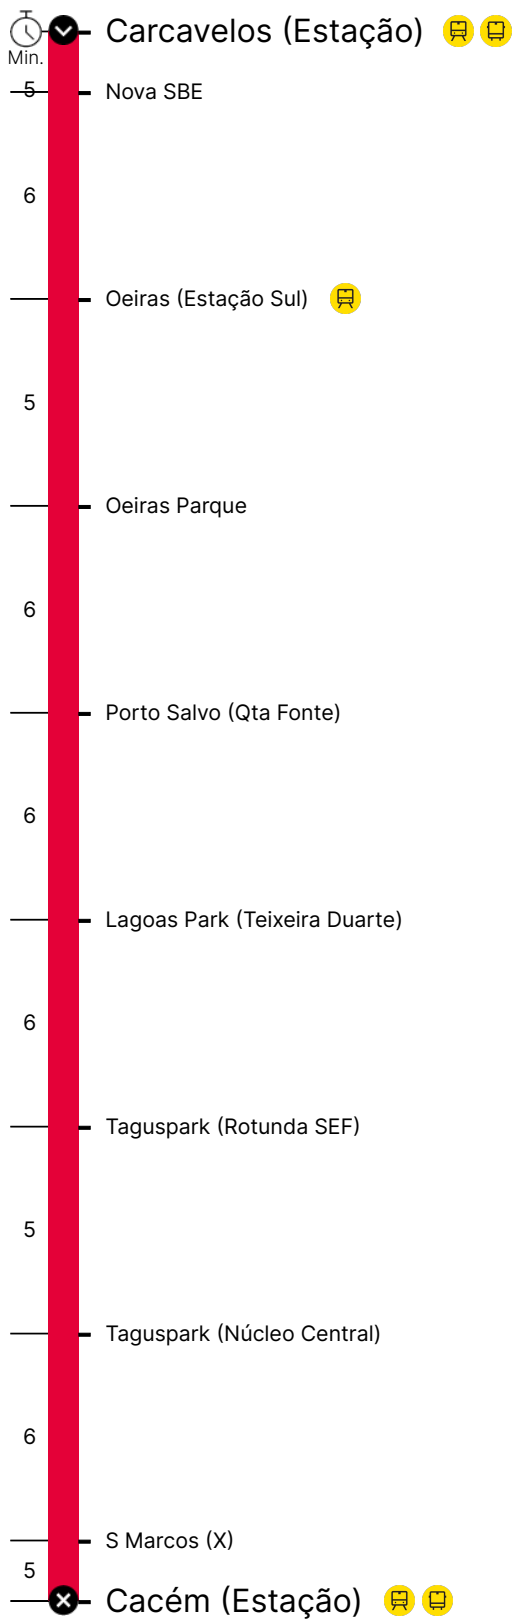

Percurso

Horário previsto de passagem

COD. 050418 / 01.01.2023

Período Escolar

Dias Úteis

Hora	4	5	6	7	8	9	10	11	12	13	14	15	16	17	18	19	20	21	22	23	24	1
Min.	25	00	00	00	00	00	00	00	00	00	00	00	00	00	00	00	00	00	00	00	00	00
		20	35	20											20							
		40	45																			

Período de Férias Escolares

Dias Úteis

Hora	4	5	6	7	8	9	10	11	12	13	14	15	16	17	18	19	20	21	22	23	24	1
Min.				00	00	00	00	00	00	00	00	00	00	00	00	00						
				30	30											20						

Sábados

Hora	4	5	6	7	8	9	10	11	12	13	14	15	16	17	18	19	20	21	22	23	24	1
Min.	00	00	00	00	00	00	00	00	00	00	00	00	00	00	00	00	00	00	00	00	00	00

- P** Linha Próxima
- L** Linha Longa
- R** Linha Rápida
- T** Linha Turística
- M** Linha Mar
- I** Linha Inter-Regional

- Comboio
- Autocarro