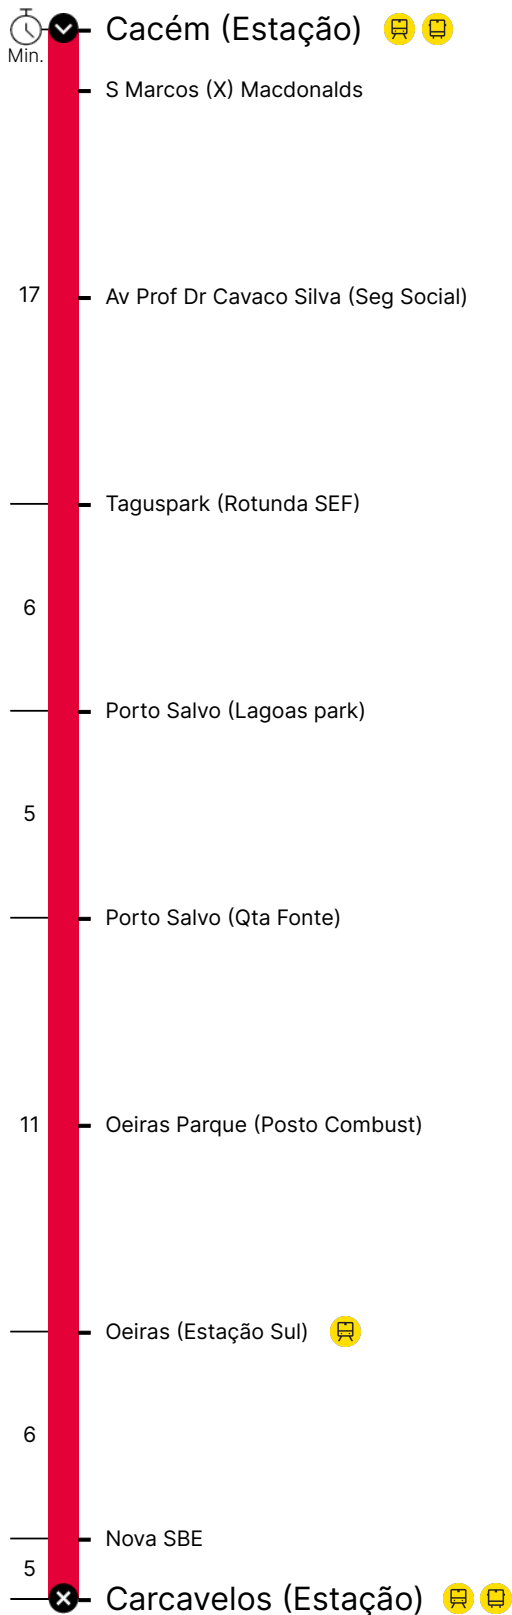

Percurso

Horário previsto de passagem

COD. 172486 / 01.01.2023

Período Escolar

Dias Úteis

Hora	4	5	6	7	8	9	10	11	12	13	14	15	16	17	18	19	20	21	22	23	24	1
Min.					00	00	00	00	00	00	00	00	00	00	00	00	00	25				
					20										15	45	20					
															30	59						

- P** Linha Próxima
- L** Linha Longa
- R** Linha Rápida
- T** Linha Turística
- M** Linha Mar
- I** Linha Inter-Regional

- 🚋** Comboio
- 🚊** Autocarro