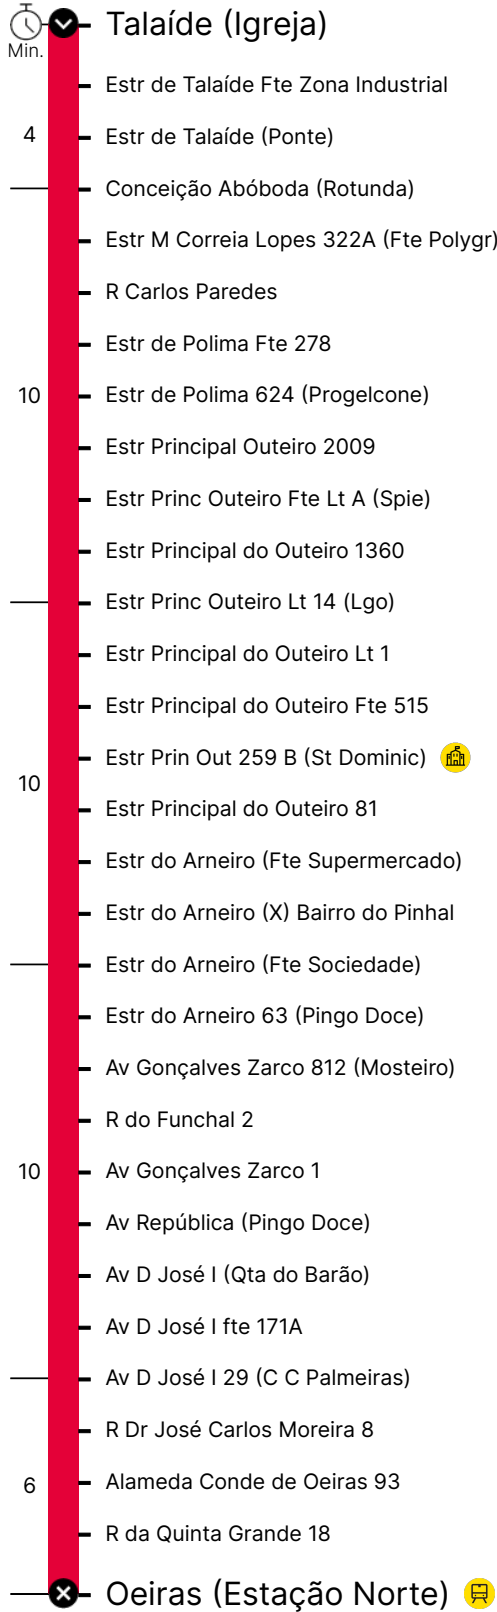

Percurso

Horário previsto de passagem

Período Escolar

Dias Úteis

Hora	4	5	6	7	8	9	10	11	12	13	14	15	16	17	18	19	20	21	22	23	24	1
Min.														30		00						

Sábados

Hora	4	5	6	7	8	9	10	11	12	13	14	15	16	17	18	19	20	21	22	23	24	1
------	---	---	---	---	---	---	----	----	----	----	----	----	----	----	----	----	----	----	----	----	----	---

Sem tempos de passagem

Domingos e Feriados

Hora	4	5	6	7	8	9	10	11	12	13	14	15	16	17	18	19	20	21	22	23	24	1
------	---	---	---	---	---	---	----	----	----	----	----	----	----	----	----	----	----	----	----	----	----	---

Sem tempos de passagem

Período de Férias Escolares

Dias Úteis

Hora	4	5	6	7	8	9	10	11	12	13	14	15	16	17	18	19	20	21	22	23	24	1
Min.														30		00						

Sábados

Hora	4	5	6	7	8	9	10	11	12	13	14	15	16	17	18	19	20	21	22	23	24	1
------	---	---	---	---	---	---	----	----	----	----	----	----	----	----	----	----	----	----	----	----	----	---

Sem tempos de passagem

- P Linha Próxima
- L Linha Longa
- R Linha Rápida
- T Linha Turística
- M Linha Mar
- I Linha Inter-Regional

- Escola
- Comboio