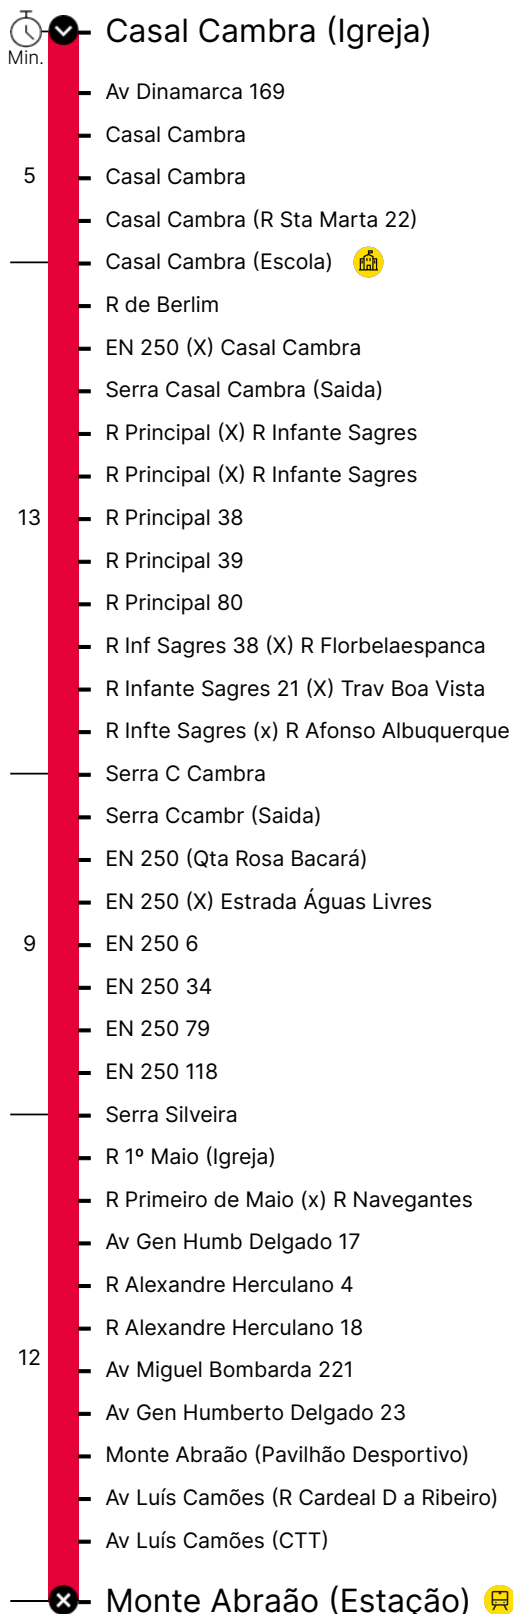

Percurso

Horário previsto de passagem

COD. 171557 / 01.01.2023

Período Escolar

Dias Úteis

Hora	4	5	6	7	8	9	10	11	12	13	14	15	16	17	18	19	20	21	22	23	24	1	
Min.			40	25	10	50	50	50	50	50	50	50	50	50	40	30	15						
							55																

Sábados

Hora	4	5	6	7	8	9	10	11	12	13	14	15	16	17	18	19	20	21	22	23	24	1	
Min.			40		15		00		00		00		00		00		00						

Domingos e Feriados

Hora	4	5	6	7	8	9	10	11	12	13	14	15	16	17	18	19	20	21	22	23	24	1	
Min.			40		15		00		00		00		00		00		00						

Período de Férias Escolares

Dias Úteis

Hora	4	5	6	7	8	9	10	11	12	13	14	15	16	17	18	19	20	21	22	23	24	1	
Min.			30	00	00	00	03	00	00	00	00	00	00	03	03	15	00						

Sábados

Hora	4	5	6	7	8	9	10	11	12	13	14	15	16	17	18	19	20	21	22	23	24	1	
Min.			40		15		00		00		00		00		00		00						

- P** Linha Próxima
- L** Linha Longa
- R** Linha Rápida
- T** Linha Turística
- M** Linha Mar
- I** Linha Inter-Regional

- Escola
- Comboio