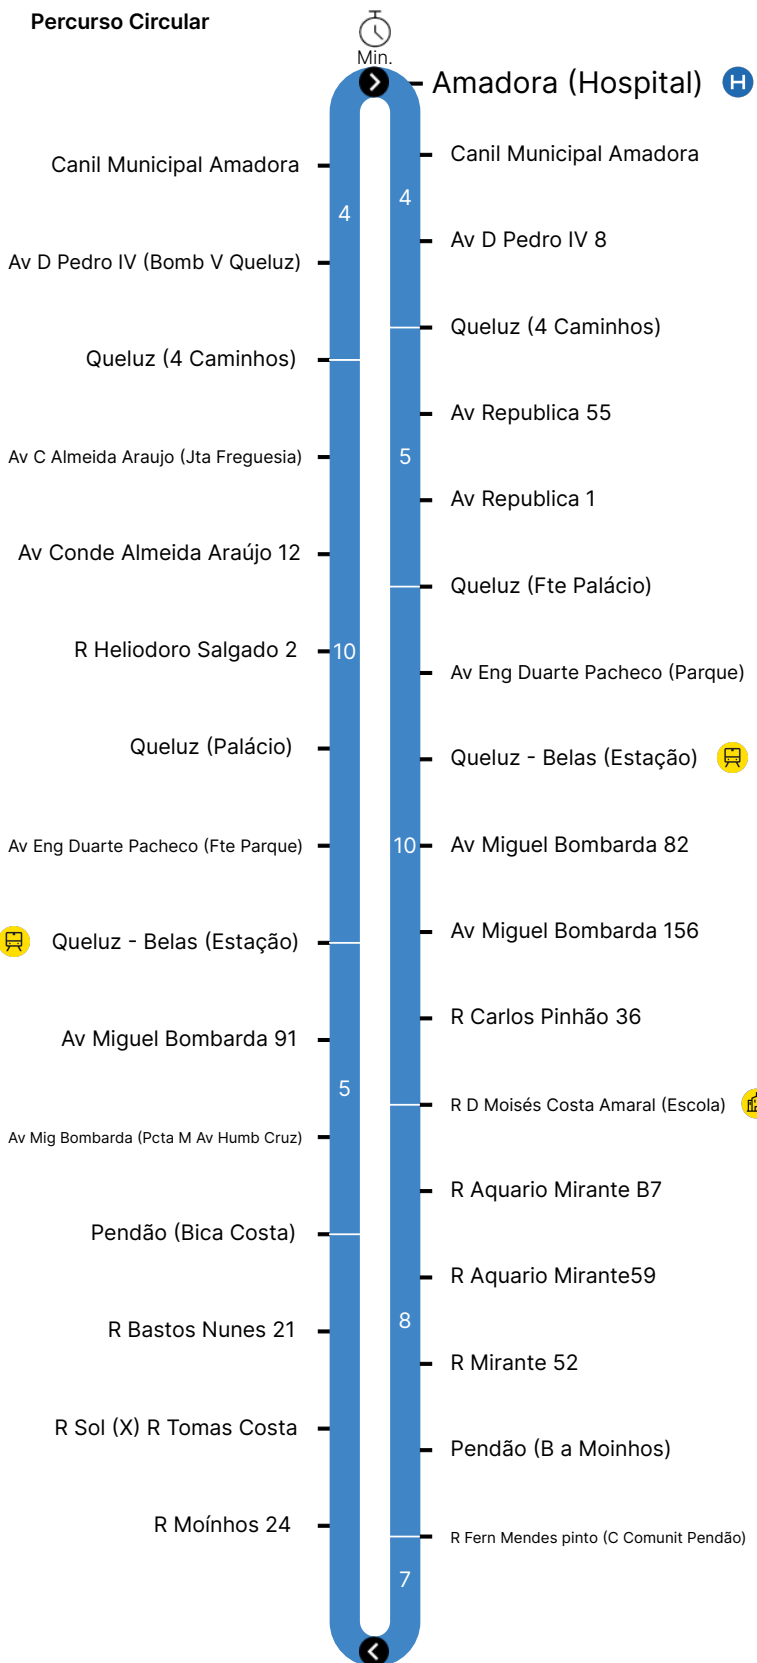

Percurso Circular

Horário previsto de passagem

COD. 030311 / 01.01.2023

Período Escolar

Dias Úteis

Hora	4	5	6	7	8	9	10	11	12	13	14	15	16	17	18	19	20	21	22	23	24	1	
Min.		10 ^b	10 ^e	05	05	05	05	05	05	05 ^e	05	05	05	05	05	05	05 ^d	05 ^a					
		35	35	35	35	35	35	35	35	35	35	35	35	35	35	35	35	35					

Período de Férias Escolares

Dias Úteis

Hora	4	5	6	7	8	9	10	11	12	13	14	15	16	17	18	19	20	21	22	23	24	1	
Min.		00 ^e	25	05	25	05	25	05	25	05	25	05	25	05	25	05	25	00					
		50	45	45	45	45	45	45	45	45	45	45	45	45	45	45							

- a) Termina em Queluz/Belas (Estação)
- b) Inicia em Queluz/Belas (Estação)
- c) Circula Via Escola Padre Alberto Neto
- d) Circula Via Escola Padre Alberto Neto Quando Sai do Hospital
- e) Circula Via Escola Padre Alberto Neto Após Circular por Queluz

- P** Linha Próxima
- L** Linha Longa
- R** Linha Rápida
- T** Linha Turística
- M** Linha Mar
- I** Linha Inter-Regional

- H** Hospital
- Com** Comboio
- Esc** Escola