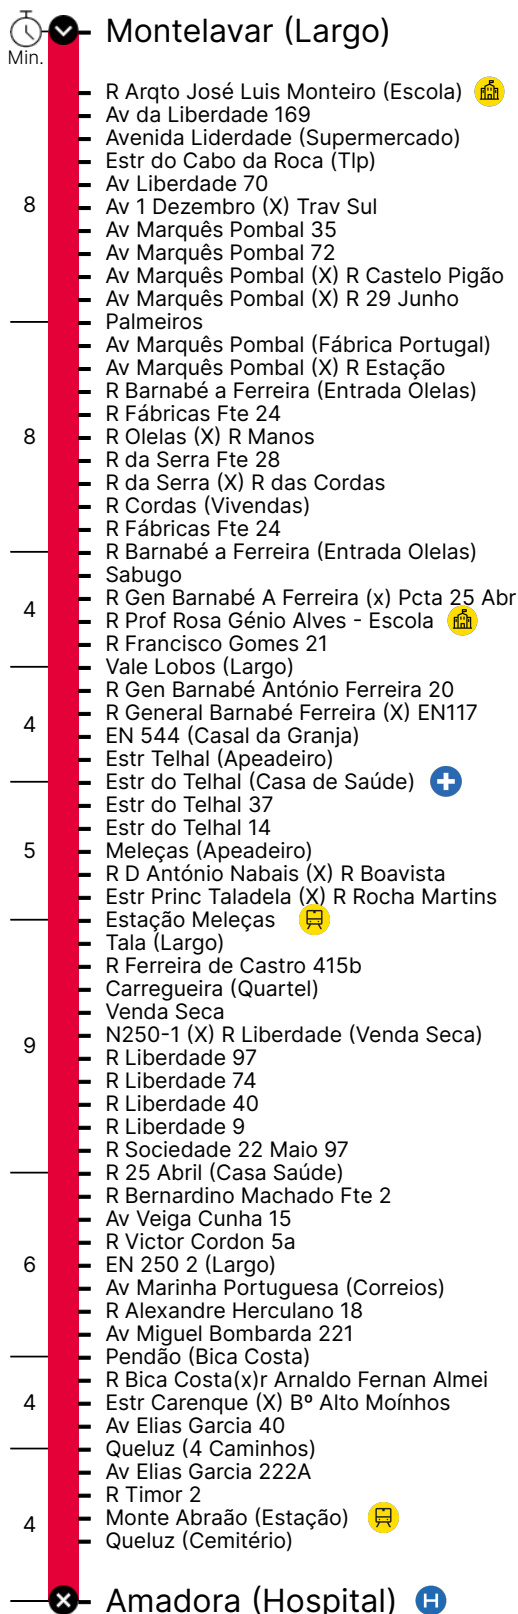

Percurso

Horário previsto de passagem

COD. 171267 / 01.01.2023

Período Escolar

Dias Úteis

Hora	4	5	6	7	8	9	10	11	12	13	14	15	16	17	18	19	20	21	22	23	24	1
Min.	35ª	35ª	35ª	35	35	35	35	35	55	35	35	35	35	35	35	35	35	35	35	35	35	35

Sábados

Hora	4	5	6	7	8	9	10	11	12	13	14	15	16	17	18	19	20	21	22	23	24	1
Min.	35ª	35	35	35	35	35	35	35	10	10	10	10	05ª	40ª	05ª	05ª	05ª	05ª	05ª	05ª	05ª	05ª

Domingos e Feriados

Hora	4	5	6	7	8	9	10	11	12	13	14	15	16	17	18	19	20	21	22	23	24	1
Min.	35ª	35	35	35	35	35	35	35	35	10	10	10	05ª	40ª	05ª	05ª	05ª	05ª	05ª	05ª	05ª	05ª

Período de Férias Escolares

Dias Úteis

Hora	4	5	6	7	8	9	10	11	12	13	14	15	16	17	18	19	20	21	22	23	24	1
Min.	35ª	35ª	35ª	35	35	35	35	35	35	55	35	35	35	35	35	35	35	35	35	35	35	35

Sábados

Hora	4	5	6	7	8	9	10	11	12	13	14	15	16	17	18	19	20	21	22	23	24	1
Min.	35ª	35	35	35	35	35	35	35	35	10	10	10	05ª	40ª	05ª	05ª	05ª	05ª	05ª	05ª	05ª	05ª

a) Não Circula Via Queluz (Cemitério)

- P** Linha Próxima
- L** Linha Longa
- R** Linha Rápida
- T** Linha Turística
- M** Linha Mar
- I** Linha Inter-Regional

- Escola
- C. Saúde
- Comboio
- Hospital