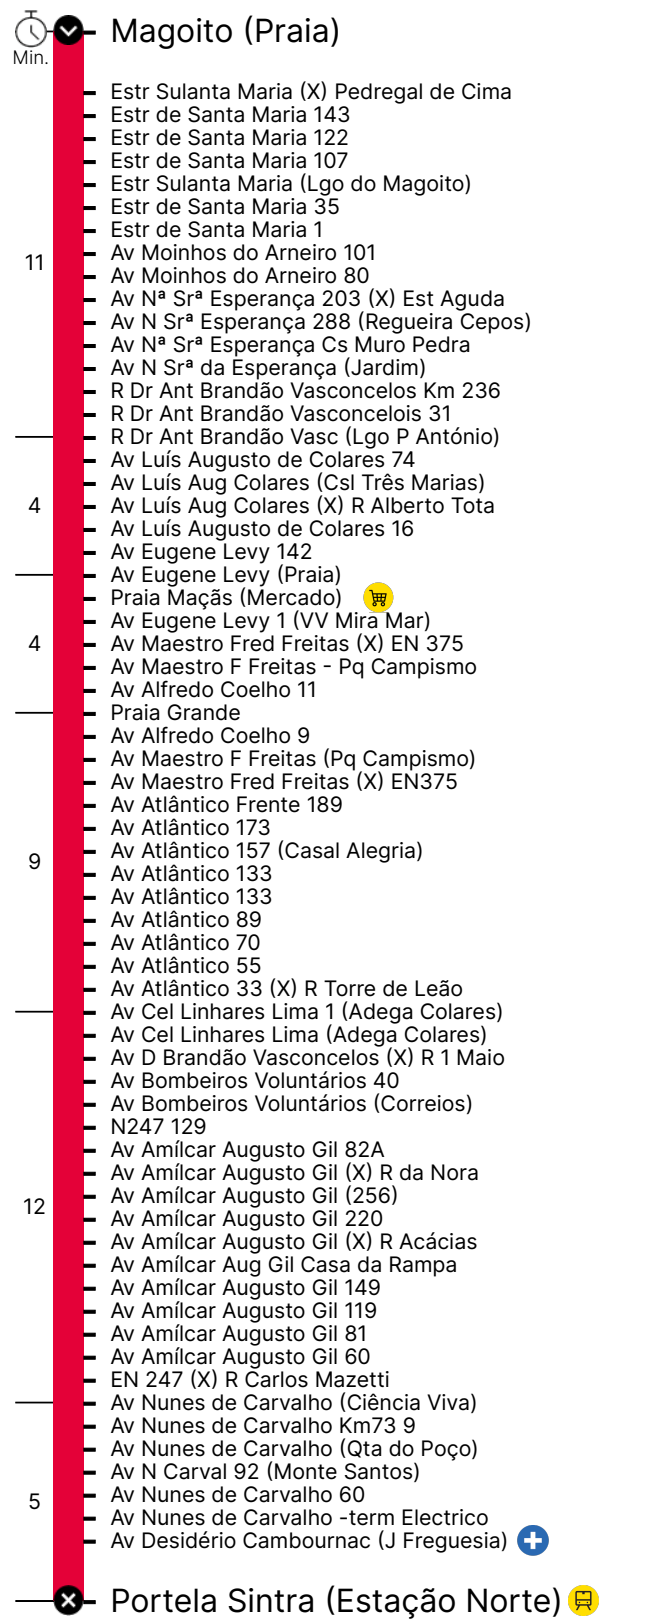

Percurso

Horário previsto de passagem

COD. 171790 / 01.01.2023

## Período Escolar

### Domingos e Feriados

Hora	4	5	6	7	8	9	10	11	12	13	14	15	16	17	18	19	20	21	22	23	24	1
Min.	10	15	30	05		05	10	10	10	10	00	10	15	10	00							
					50									30	30							

- P** Linha Próxima
- L** Linha Longa
- R** Linha Rápida
- T** Linha Turística
- M** Linha Mar
- I** Linha Inter-Regional