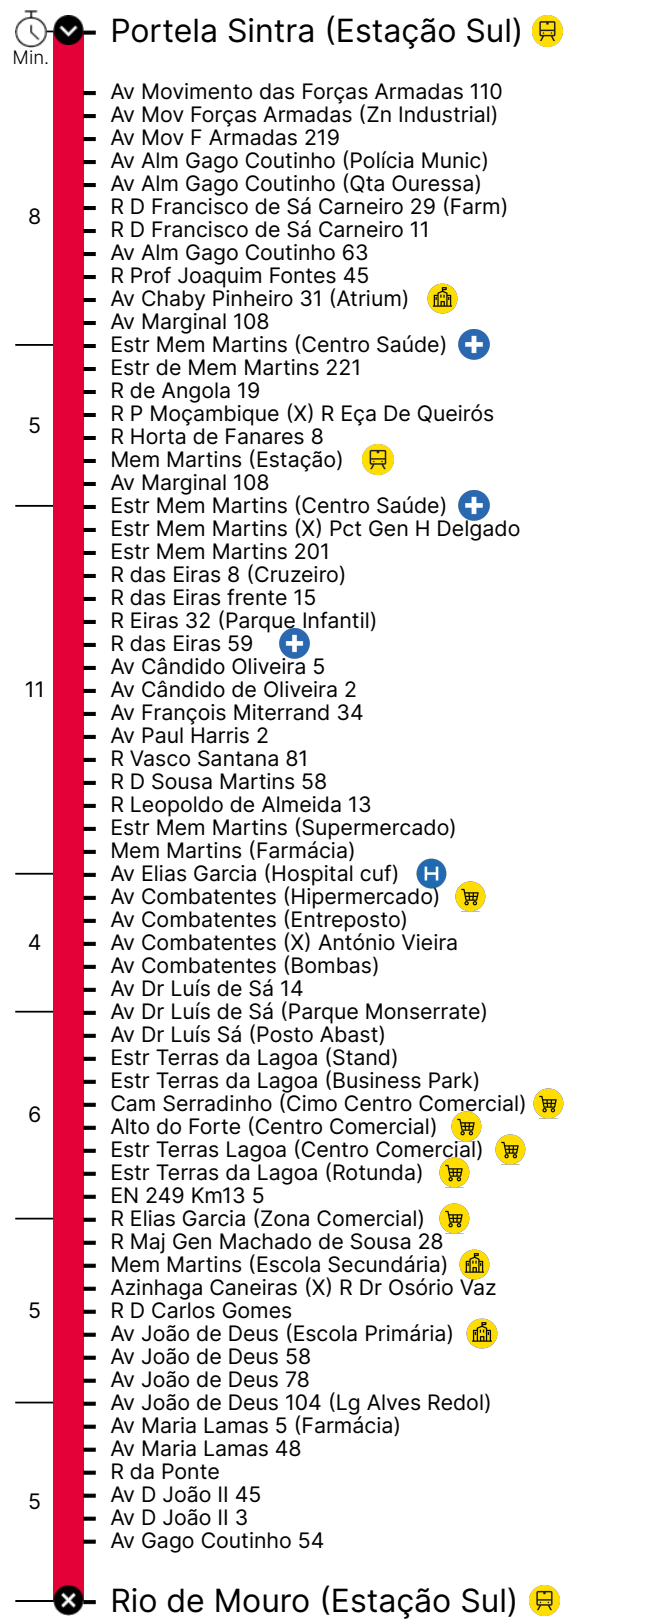

Percurso

Horário previsto de passagem

COD. 170821 / 01.01.2023

Período Escolar

Dias Úteis

Hora	4	5	6	7	8	9	10	11	12	13	14	15	16	17	18	19	20	21	22	23	24	1
Min.		00	15	20	30	00	05	15	20	25	00	05	00	00	00	25	05	35 ^a	55 ^b			
		50	40	55		35	40	45	55		35	40	15	25	35	30	40					
															45	55						

Período de Férias Escolares

Dias Úteis

Hora	4	5	6	7	8	9	10	11	12	13	14	15	16	17	18	19	20	21	22	23	24	1
Min.		00	10	20	30	00	05	15	20	25	00	05	00	00	20	25	05	35 ^a	55 ^b			
		40	36	55		35	40	45	55		35	40	15	55	35							
														45								

Período de Verão

Dias Úteis

Hora	4	5	6	7	8	9	10	11	12	13	14	15	16	17	18	19	20	21	22	23	24	1
Min.		00	10	20	30	00	05	15	20	25	00	05	00	00	20	25	05	35 ^a	55 ^b			
		40	36	55		35	40	45	55		35	40	15	55	35							
														45								

a) Inicia em Alto do Forte (Centro Comercial)
b) Inicia em Mem-martins (Estação)

P Linha Próxima
 L Linha Longa
 R Linha Rápida
T Linha Turística
 M Linha Mar
 I Linha Inter-Regional

Ícone de comboio Comboio
 Ícone de escola Escola
 Ícone de saúde C. Saúde
 Ícone de hospital Hospital
 Ícone de comércio Comércio