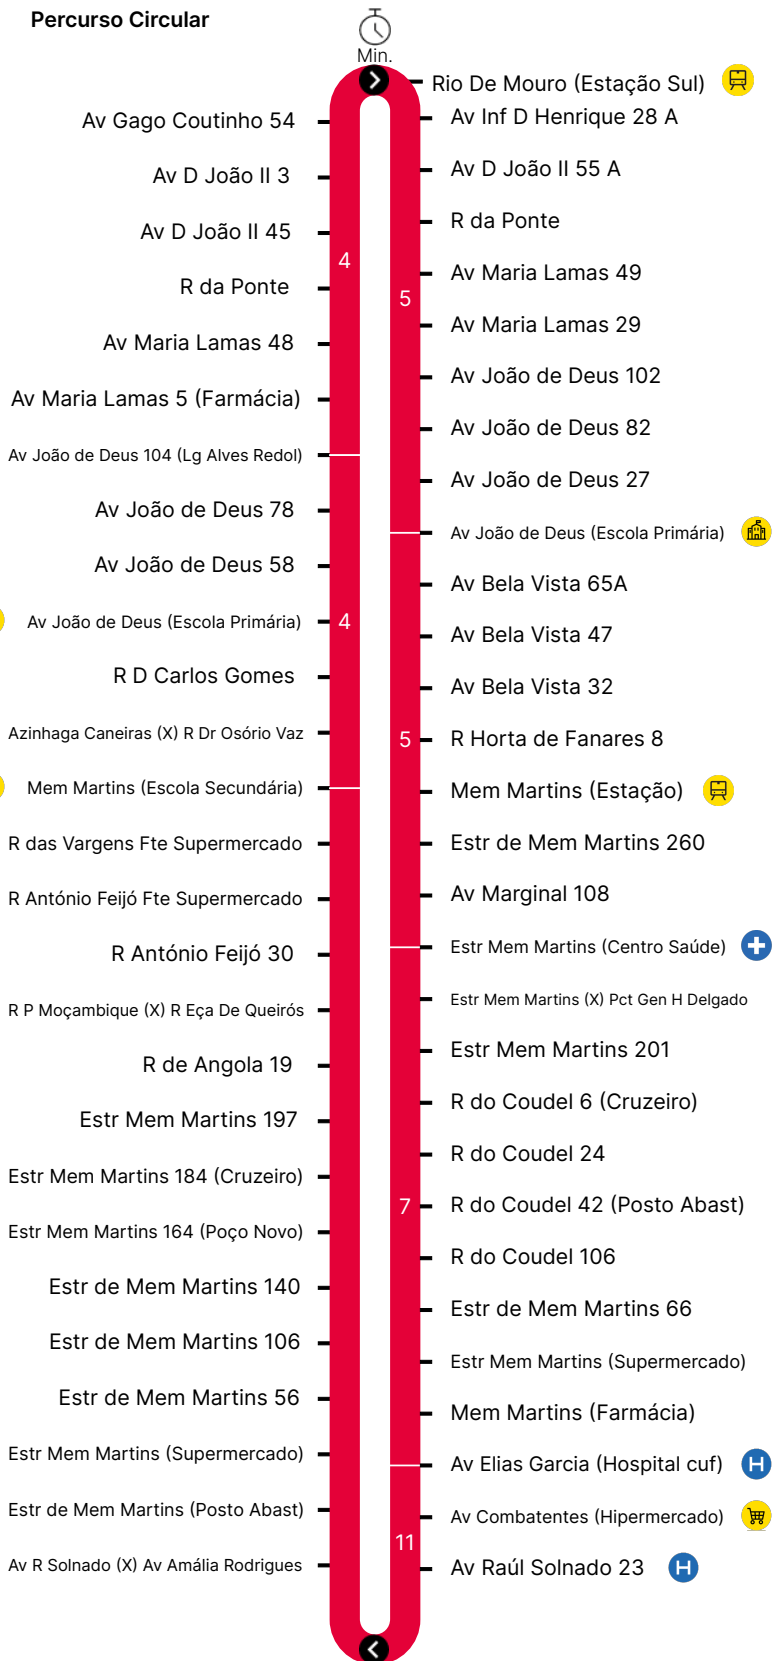

Percurso Circular

Horário previsto de passagem

COD. 172493 / 01.01.2023

Período Escolar

Dias Úteis

Hora	4	5	6	7	8	9	10	11	12	13	14	15	16	17	18	19	20	21	22	23	24	1
Min.			30	00	10	10	15	00	00	10	10	40	30	10	10	10						
				30	30	30			40	30	55			30	30	30						
					50	50								50	50							

Período de Férias Escolares

Dias Úteis

Hora	4	5	6	7	8	9	10	11	12	13	14	15	16	17	18	19	20	21	22	23	24	1
Min.			30	10	30	10	35	15	35	15	15	15	35	15	35	15	35	15				
				50		55		55		35	35	55		55								
										55												

Período de Verão

Dias Úteis

Hora	4	5	6	7	8	9	10	11	12	13	14	15	16	17	18	19	20	21	22	23	24	1
Min.			30	10	30	10	35	15	35	15	15	15	35	15	35	15	35	15				
				50		55		55		35	35	55		55								
										55												

- P** Linha Próxima
- L** Linha Longa
- R** Linha Rápida
- T** Linha Turística
- M** Linha Mar
- I** Linha Inter-Regional

- Comboio
- Escola
- C. Saúde
- Hospital
- Comércios