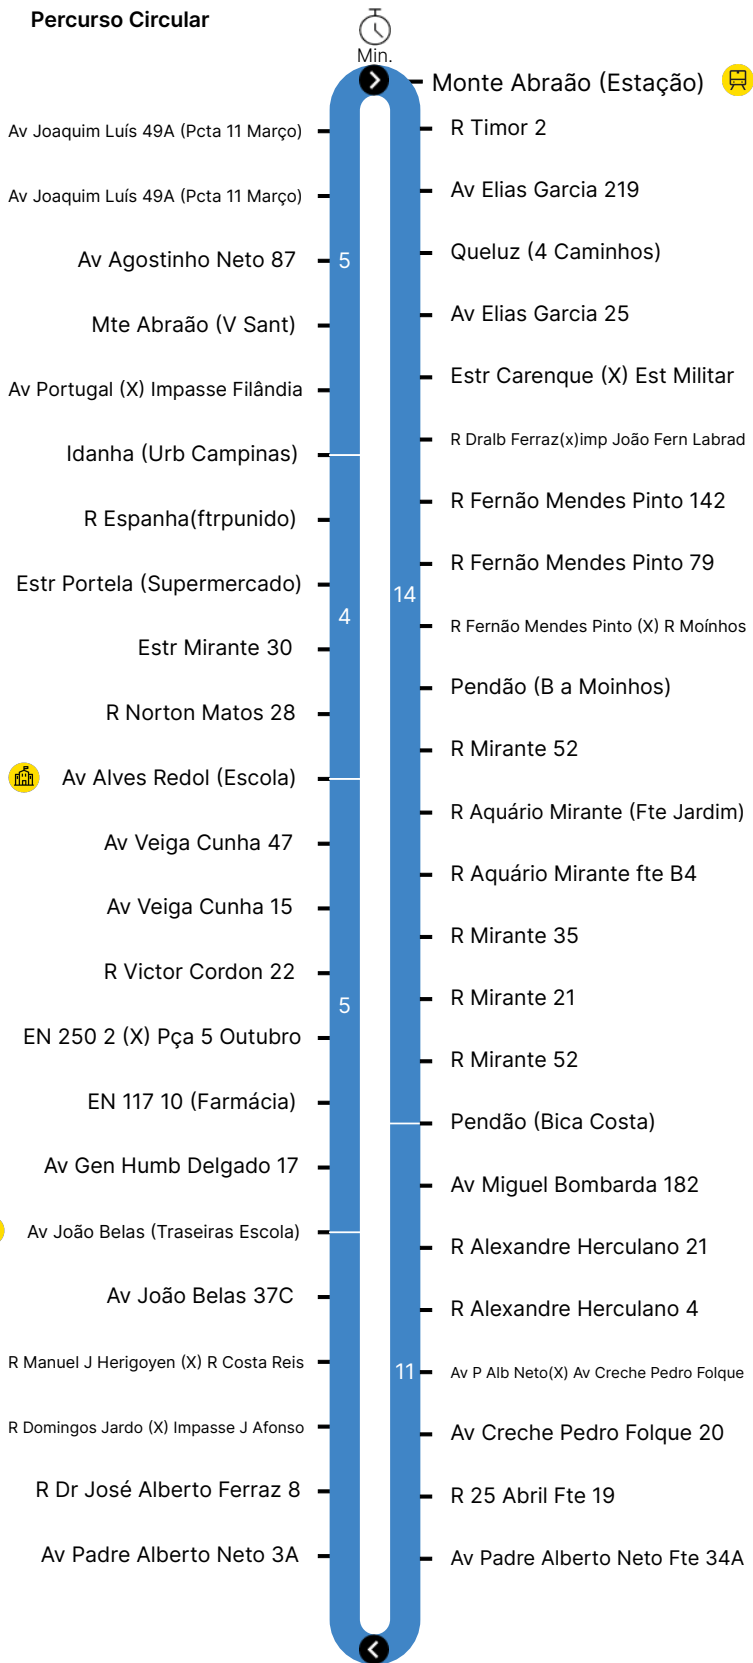

Percurso Circular

Horário previsto de passagem

COD. 172480 / 01.01.2023

Período Escolar

Dias Úteis

Hora	4	5	6	7	8	9	10	11	12	13	14	15	16	17	18	19	20	21	22	23	24	1	
Min.	15 ^b 00 ^a	00 ^a 20 ^b	00 ^b 10 ^a	29 ^b 20 ^a	29 ^a 25 ^b	20 ^a 20 ^b	00 ^a 00 ^b	30 ^a 10 ^b	29 ^a														
	30 ^a 15 ^b	15 ^b 45 ^a	20 ^a 40 ^b	50 ^a 59 ^b																			
	45 ^b 45 ^a	45 ^a 55 ^b																					

a) Circulação Via Monte Abraão
b) Circulação Via Queluz(4 Caminhos)

- P** Linha Próxima
- L** Linha Longa
- R** Linha Rápida
- T** Linha Turística
- M** Linha Mar
- I** Linha Inter-Regional

- Comboio
- Escola