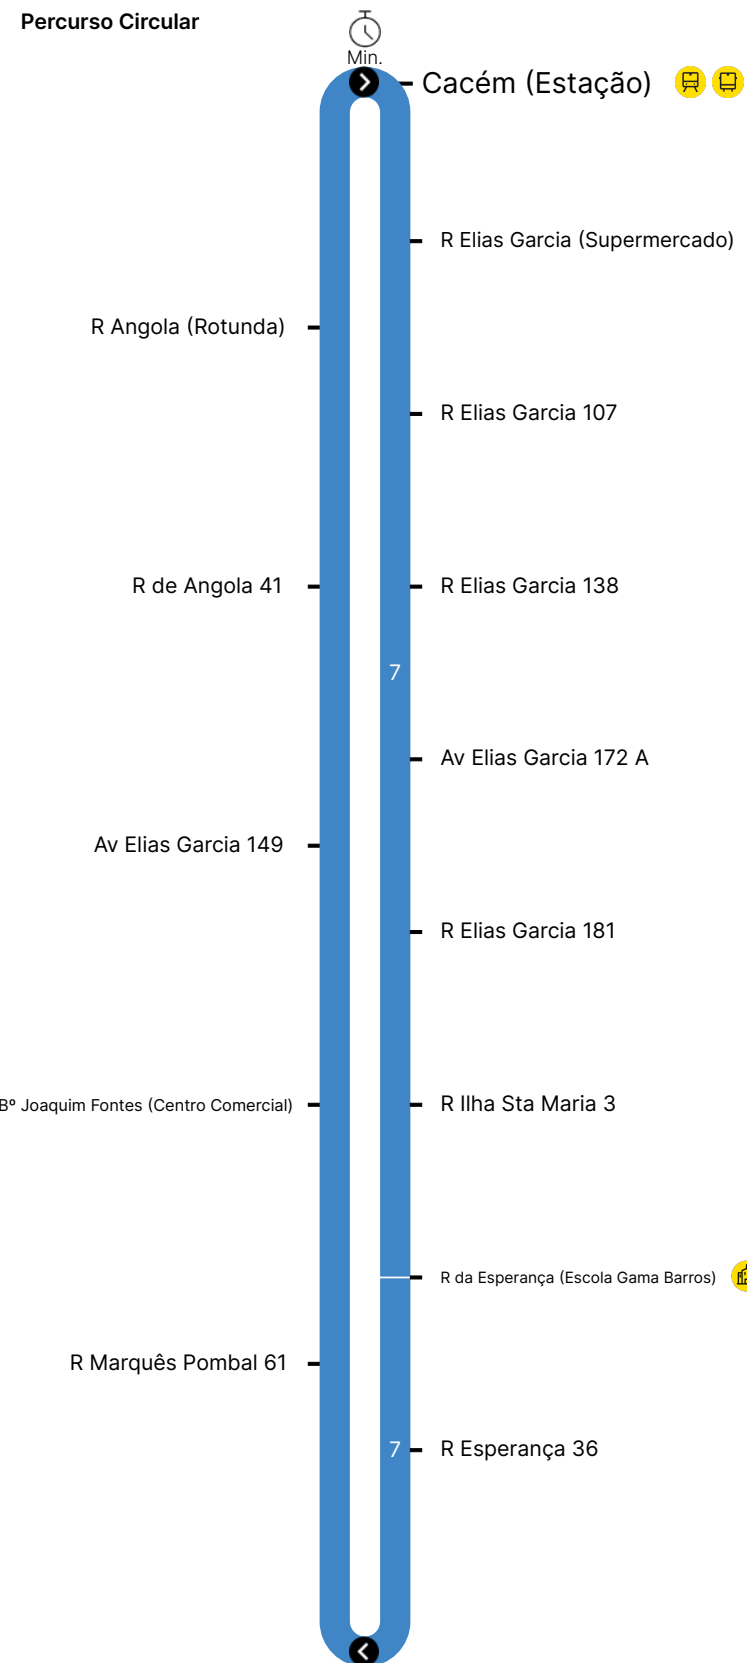

Percurso Circular

Horário previsto de passagem

COD. 172490 / 01.01.2023

Período Escolar

Dias Úteis

Hora	4	5	6	7	8	9	10	11	12	13	14	15	16	17	18	19	20	21	22	23	24	1	
Min.		00	15	25	35	25	15	05	45	35	25	05	10	10	10	10	10	45	45				
		25	35	55				55					40	40	45	40	40						
		50	55																				

Período de Férias Escolares

Dias Úteis

Hora	4	5	6	7	8	9	10	11	12	13	14	15	16	17	18	19	20	21	22	23	24	1	
Min.		00	15	25	35	25	15	05	45	35	25	05	10	10	10	10	45	45					
		25	35	55				55					40	40	45	40	40						
		50	55																				

Período de Verão

Dias Úteis

Hora	4	5	6	7	8	9	10	11	12	13	14	15	16	17	18	19	20	21	22	23	24	1	
Min.		00	15	25	35	25	15	05	45	35	25	05	10	10	10	10	45	45					
		25	35	55				55					40	40	45	40	40						
		50	55																				

- P** Linha Próxima
- L** Linha Longa
- R** Linha Rápida
- T** Linha Turística
- M** Linha Mar
- I** Linha Inter-Regional

- Comboio
- Autocarro
- Escola