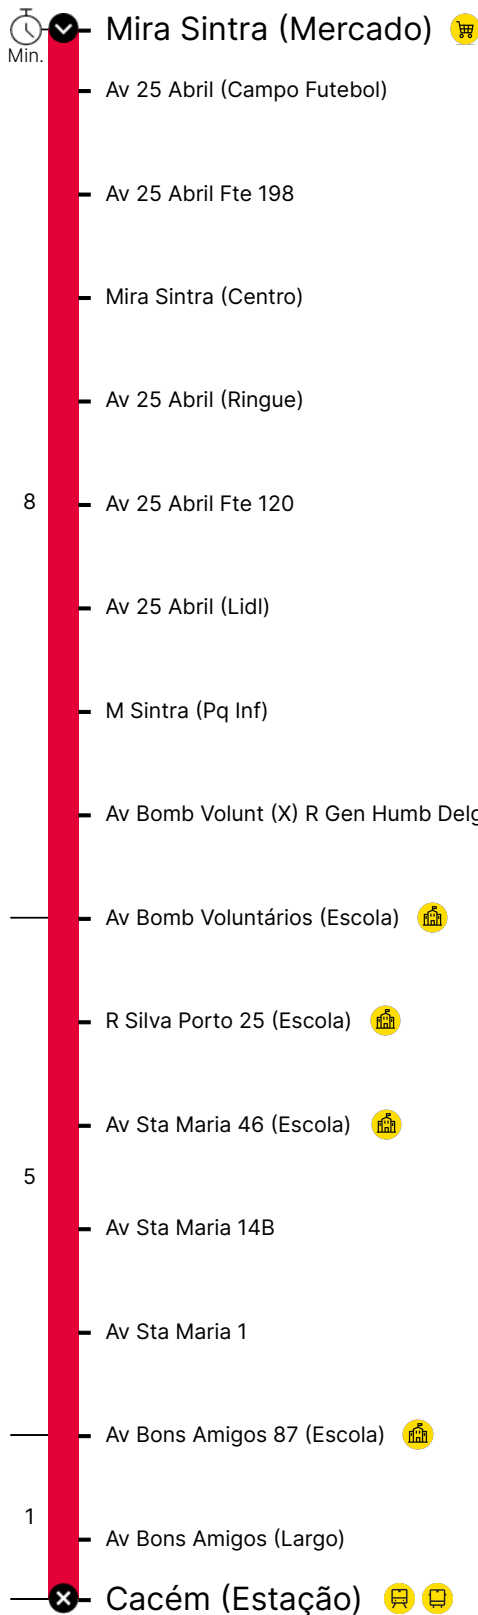

Percurso

Horário previsto de passagem

COD. 170488 / 01.01.2023

Período Escolar

Dias Úteis

Hora	4	5	6	7	8	9	10	11	12	13	14	15	16	17	18	19	20	21	22	23	24	1
Min.				19	24	16	30	10	30	10	30	10	30	10	15	15	45	45	00		00	30
				32	50	50		50		50		50		45	45	45						

Período de Férias Escolares

Dias Úteis

Hora	4	5	6	7	8	9	10	11	12	13	14	15	16	17	18	19	20	21	22	23	24	1
Min.				19	24	16	30	10	30	10	30	10	30	10	15	15	45	45	00		00	30
				32	50	50		50		50		50		45	45	45						

Período de Verão

Dias Úteis

Hora	4	5	6	7	8	9	10	11	12	13	14	15	16	17	18	19	20	21	22	23	24	1
Min.				19	24	16	30	10	30	10	30	10	30	10	15	15	45	45	00		00	30
				32	50	50		50		50		50		45	45	45						

Sábados

- P** Linha Próxima
- L** Linha Longa
- R** Linha Rápida
- T** Linha Turística
- M** Linha Mar
- I** Linha Inter-Regional

- Comércios
- Escola
- Comboio
- Autocarro