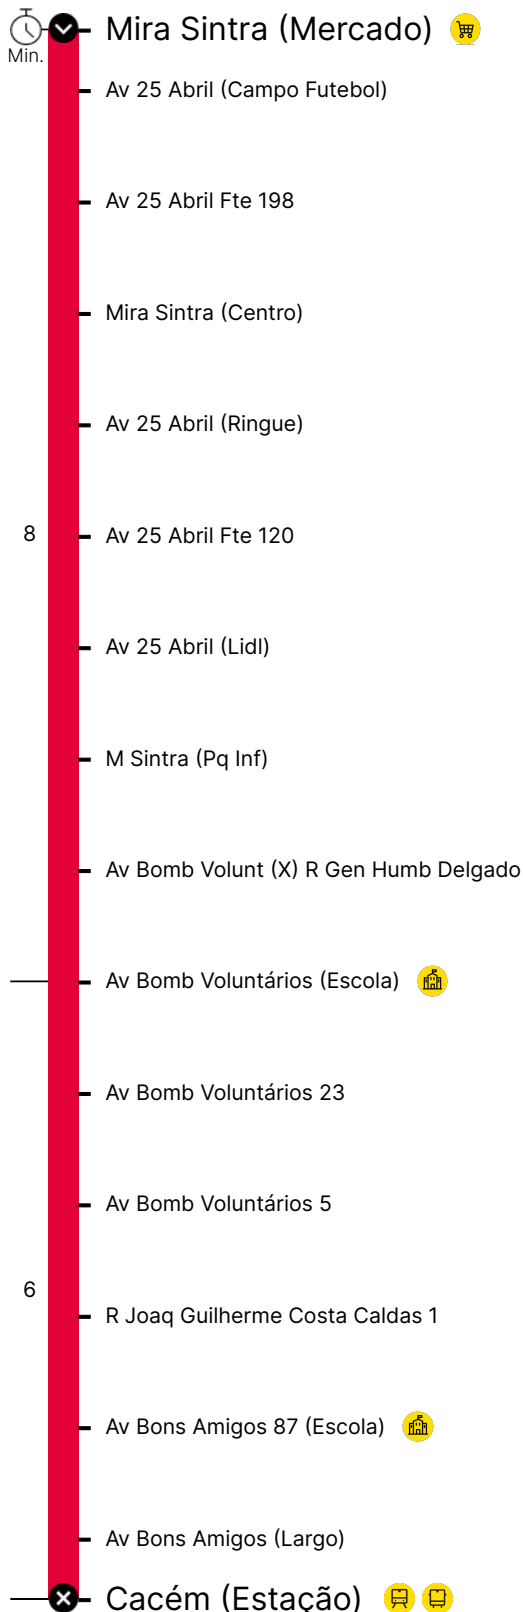

Percurso

Horário previsto de passagem

COD. 170488 / 01.01.2023

Período Escolar

Dias Úteis

Hora	4	5	6	7	8	9	10	11	12	13	14	15	16	17	18	19	20	21	22	23	24	1
Min.	00	05	06	11	03	10	30	10	30	10	30	10	30	10	30	00	00	00	30	30	30	30
				45	37	30	50		50		50		50		30	30	35					

Sábados

Hora	4	5	6	7	8	9	10	11	12	13	14	15	16	17	18	19	20	21	22	23	24	1
Min.	15	10	10	15	15	15	15	15	15	15	15	15	15	15	15	15	15	10	05	05	05	05
		30																20	20	20		35 50

Domingos e Feriados

Hora	4	5	6	7	8	9	10	11	12	13	14	15	16	17	18	19	20	21	22	23	24	1
Min.	15	15	15	15	15	15	15	15	15	15	15	15	15	15	15	15	00	00	05	05	05	05
		30	30														15	20	20	20		35 50

Período de Férias Escolares

Dias Úteis

Hora	4	5	6	7	8	9	10	11	12	13	14	15	16	17	18	19	20	21	22	23	24	1
Min.	00	05	06	11	03	10	30	10	30	10	30	10	30	10	30	00	00	00	30	30	30	30
				45	37	30	50		50		50		50		30	30	35					

- P Linha Próxima
- L Linha Longa
- R Linha Rápida
- T Linha Turística
- M Linha Mar
- I Linha Inter-Regional

- 🛒 Comércio
- 🏫 Escola
- 🛒 Comboio
- 🚌 Autocarro