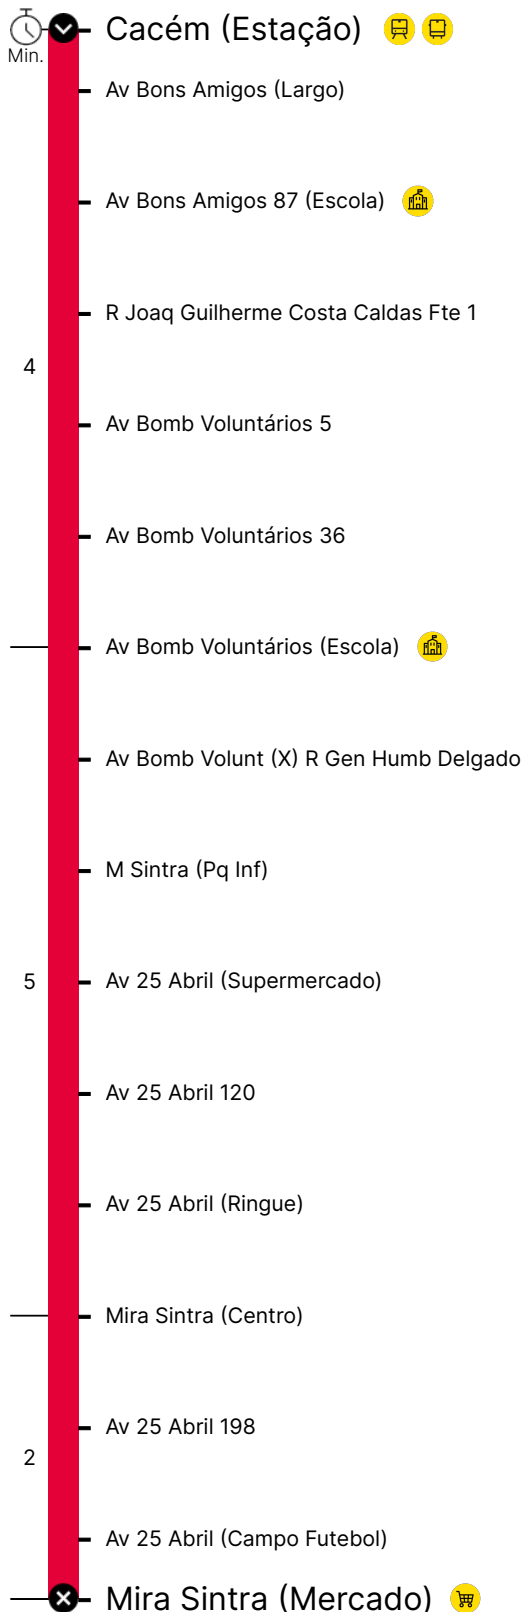

Percurso

Horário previsto de passagem

COD. 172489 / 01.01.2023

### Dias Úteis

Hora	4	5	6	7	8	9	10	11	12	13	14	15	16	17	18	19	20	21	22	23	24	1
Min.	15	27	19	11	35	15	35	15	35	15	35	15	35	10	10	10	10	10	10	10	15	
				53	45	50		55		55		55		40	40	40						