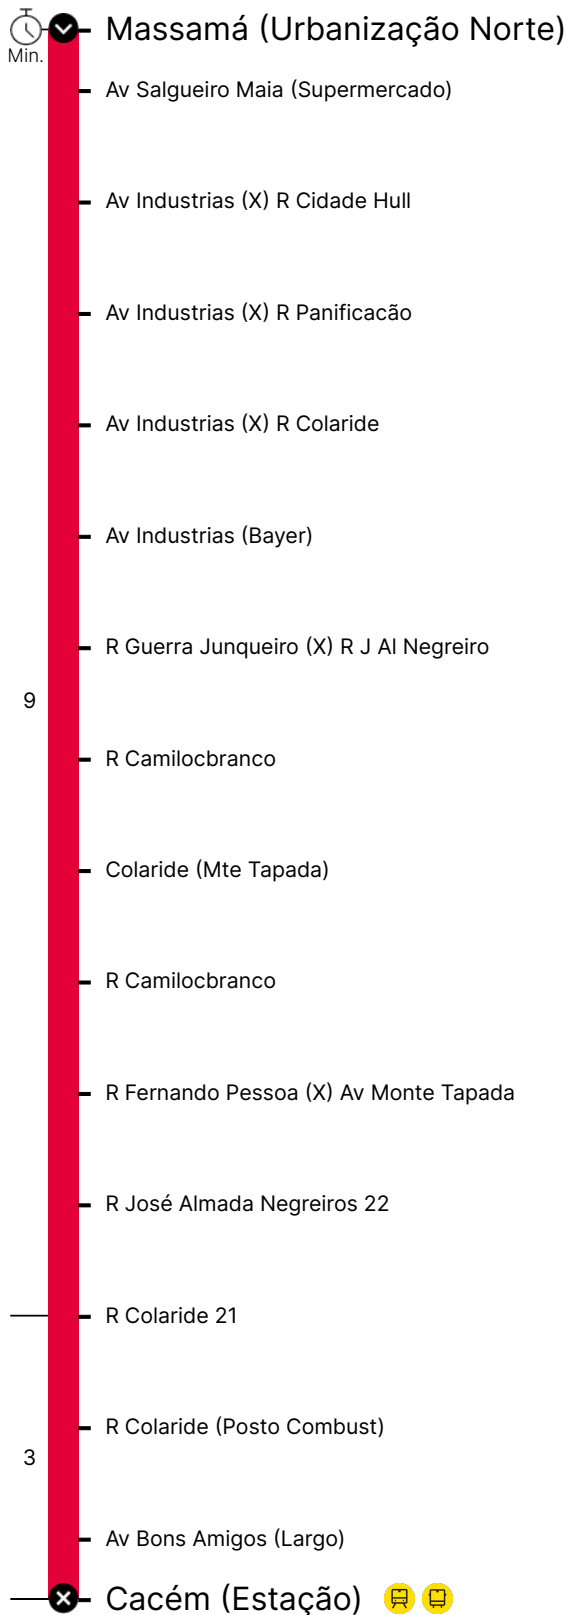

Percurso

Horário previsto de passagem

COD. 170766 / 01.01.2023

Período Escolar

Dias Úteis

Hora	4	5	6	7	8	9	10	11	12	13	14	15	16	17	18	19	20	21	22	23	24	1	
Min.		25	20	20	20	20	20	20	20	20	20	20	20	20	20	20	20	25	25				
		50	50	50	50	50	50	50	50	50	50	50	50	50	50	50	50	50	50	50	50	50	55

Período de Férias Escolares

Dias Úteis

Hora	4	5	6	7	8	9	10	11	12	13	14	15	16	17	18	19	20	21	22	23	24	1	
Min.		25	20	20	20	20	20	20	20	20	20	20	20	20	20	20	20	20	25	25			
		50	50	50	50	50	50	50	50	50	50	50	50	50	50	50	50	50	50	50	50	50	55

- P** Linha Próxima
- L** Linha Longa
- R** Linha Rápida
- T** Linha Turística
- M** Linha Mar
- I** Linha Inter-Regional

- Comboio
- Autocarro