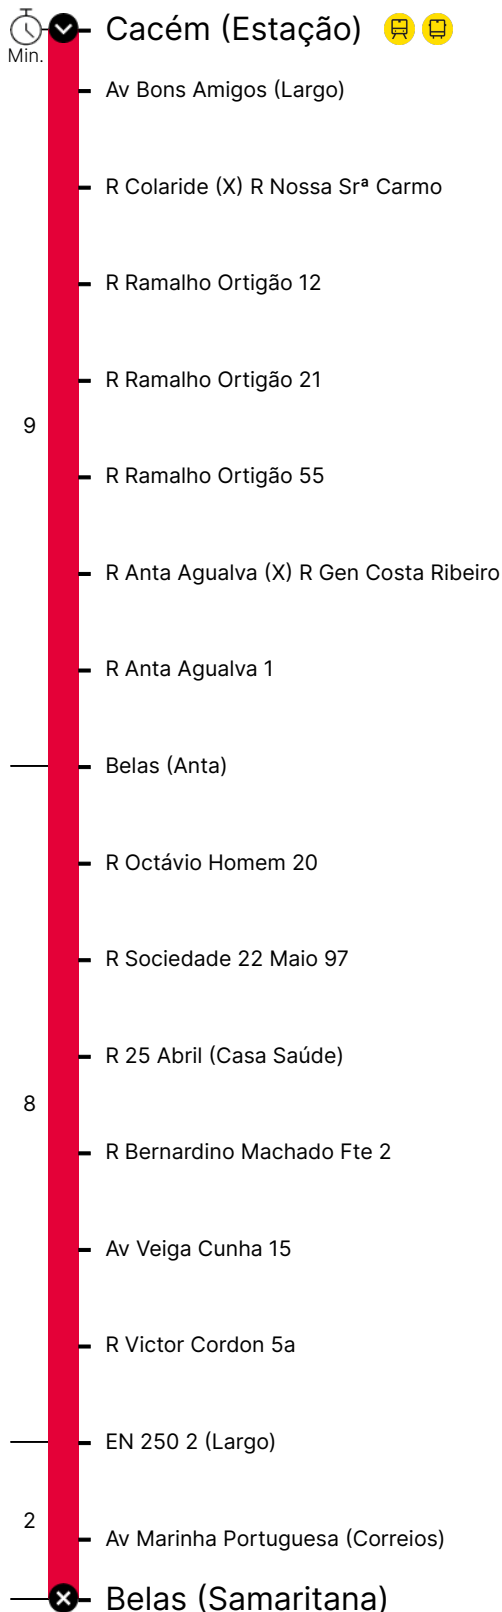

Percurso

Horário previsto de passagem

COD. 172498 / 01.01.2023

### Dias Úteis

Hora	4	5	6	7	8	9	10	11	12	13	14	15	16	17	18	19	20	21	22	23	24	1	
Min.		20	25	25	05	26	20	15	10	10	10	05	10	10	10			15	45		05		
		40	40	40	25	45	45	40	40	40	35	30	30	29	30								
		59	59		40								50	50	50	50							