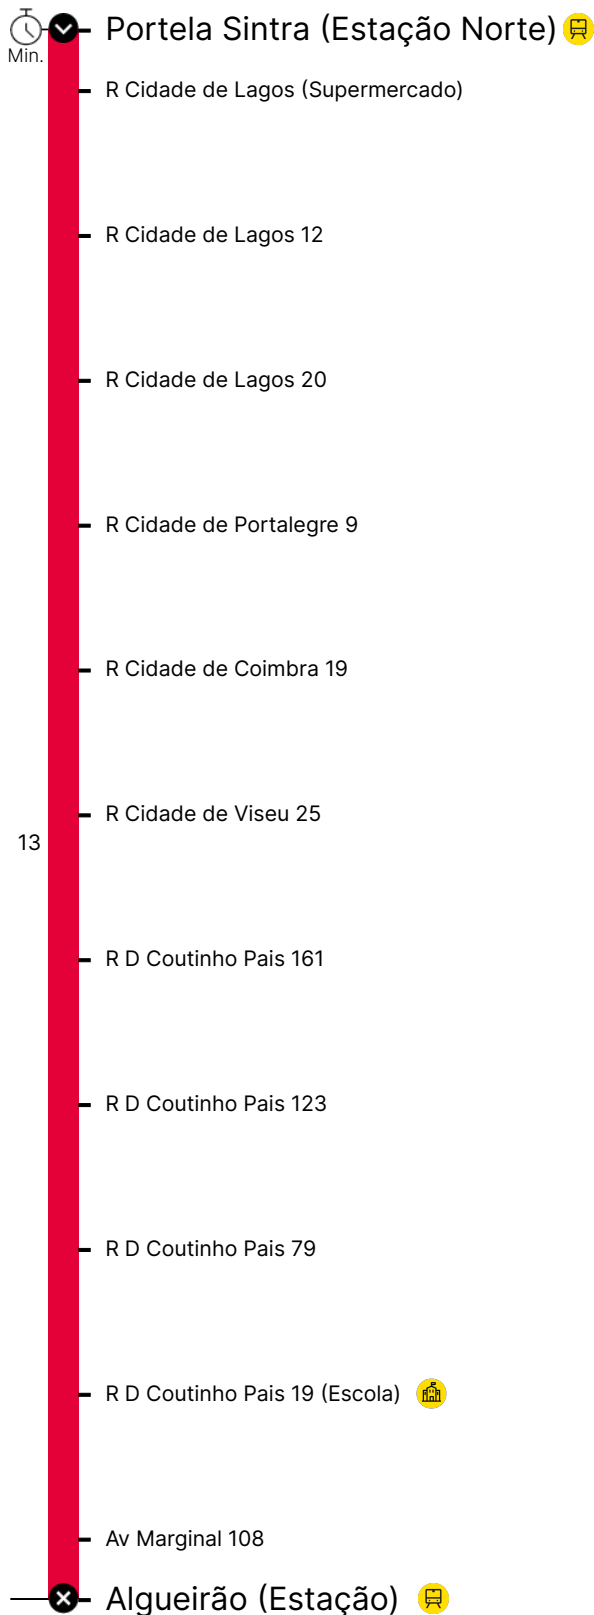

Percurso

Horário previsto de passagem

Período Escolar

Dias Úteis

Hora	4	5	6	7	8	9	10	11	12	13	14	15	16	17	18	19	20	21	22	23	24	1	
Min.			30	00	05	10 ^a	10 ^a	35	23	05	40	25	10	15	00	20	20	25					
				40	25 ^a	29	55		55				55	40	20	50							
					48 ^a	50									40								
					59										59								

Período de Férias Escolares

Dias Úteis

Hora	4	5	6	7	8	9	10	11	12	13	14	15	16	17	18	19	20	21	22	23	24	1	
Min.			30	00	10 ^a	10 ^a	10	40	23	10	40	25	10	15	10	10	00	25					
				40	40 ^a	30	55		55				55	40	40	40							

Período de Verão

Dias Úteis

Hora	4	5	6	7	8	9	10	11	12	13	14	15	16	17	18	19	20	21	22	23	24	1	
Min.			30	00	10 ^a	10 ^a	10	40	23	10	40	25	10	15	10	10	00	25					
				40	40 ^a	30	55		55				55	40	40	40							

a) Circula Via Tribunal

- Linha Próxima
- Linha Longa
- Linha Rápida
- Linha Turística
- Linha Mar
- Linha Inter-Regional

- Comboio
- Escola