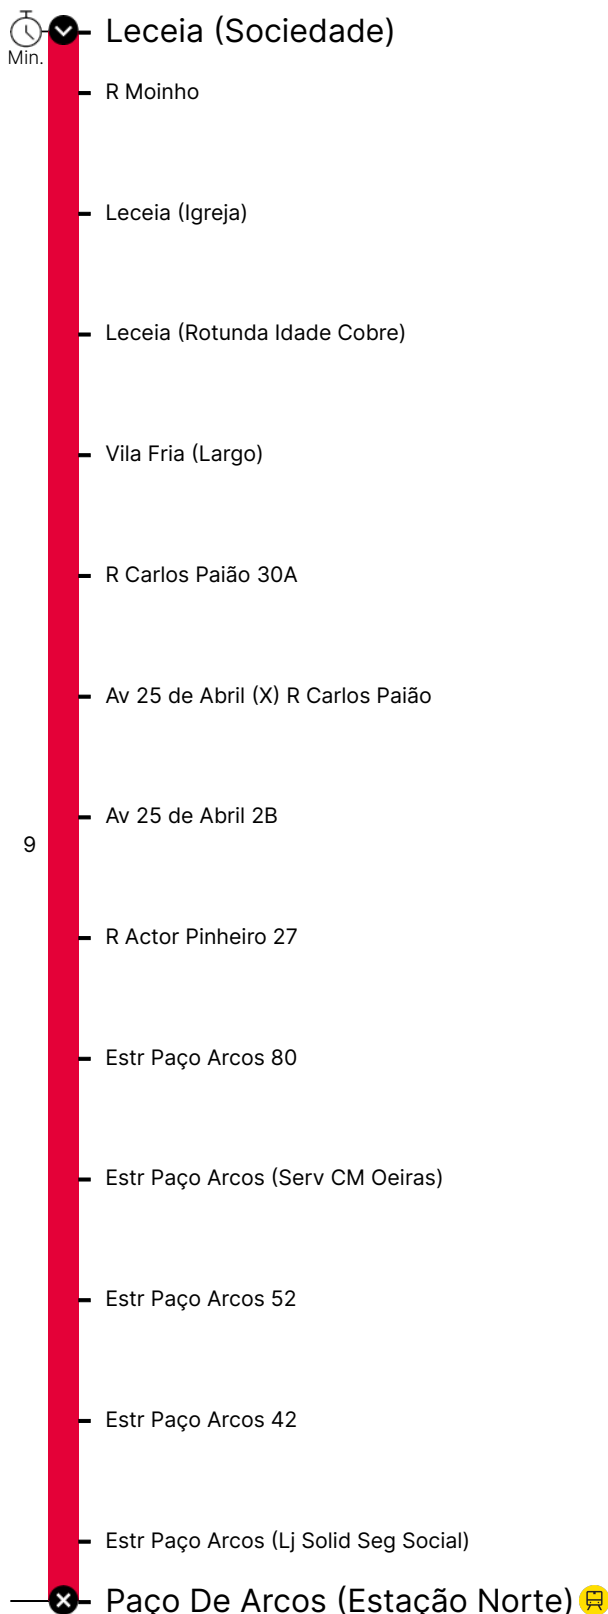

Percurso

Horário previsto de passagem

Período Escolar

Dias Úteis

Hora	4	5	6	7	8	9	10	11	12	13	14	15	16	17	18	19	20	21	22	23	24	1	
Min.			35 ^a																				

Sábados

Hora	4	5	6	7	8	9	10	11	12	13	14	15	16	17	18	19	20	21	22	23	24	1	
Min.			20	20	20	20	20	20	20	20	20	20	20	20	20	20	25						

Domingos e Feriados

Hora	4	5	6	7	8	9	10	11	12	13	14	15	16	17	18	19	20	21	22	23	24	1	
Min.			20	20	20	20	20	20	20	20	20	20	20	20	20	20	25						

Período de Férias Escolares

Dias Úteis

Hora	4	5	6	7	8	9	10	11	12	13	14	15	16	17	18	19	20	21	22	23	24	1	
Min.			35 ^a																				

Período de Verão

Dias Úteis

Hora	4	5	6	7	8	9	10	11	12	13	14	15	16	17	18	19	20	21	22	23	24	1	
Min.			35 ^a																				

Sábados

Hora	4	5	6	7	8	9	10	11	12	13	14	15	16	17	18	19	20	21	22	23	24	1	
Min.			20	20	20	20	20	20	20	20	20	20	20	20	20	20	25						

Domingos e Feriados

Hora	4	5	6	7	8	9	10	11	12	13	14	15	16	17	18	19	20	21	22	23	24	1	
Min.			20	20	20	20	20	20	20	20	20	20	20	20	20	20	25						

a) Inicia em Leceia (Rotunda Idade Cobre)

-  Linha Próxima
-  Linha Longa
-  Linha Rápida
-  Linha Turística
-  Linha Mar
-  Linha Inter-Regional