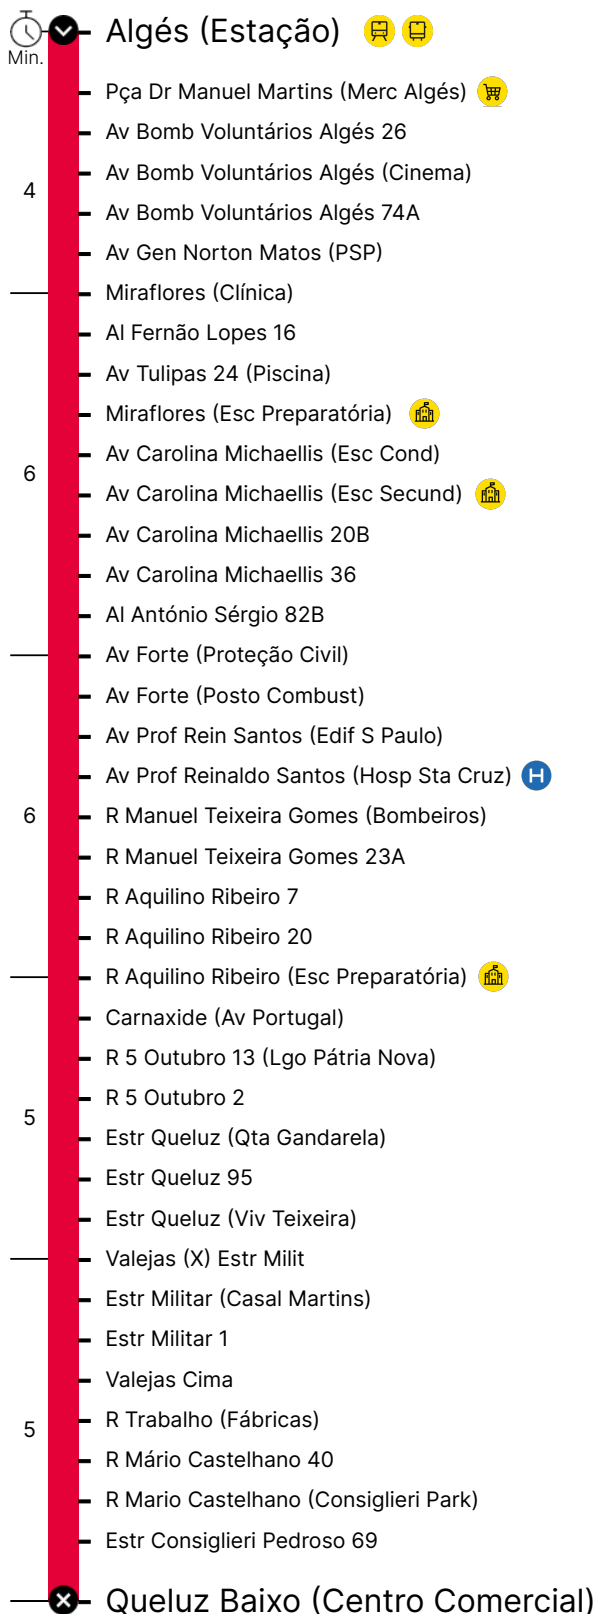

Percurso

Horário previsto de passagem

COD. 120339 / 01.01.2023

Período Escolar

Dias Úteis

Hora	4	5	6	7	8	9	10	11	12	13	14	15	16	17	18	19	20	21	22	23	24	1	
Min.				50 ^a					20 ^a			15 ^a	10 ^a	40	25	00							

Sábados

Hora	4	5	6	7	8	9	10	11	12	13	14	15	16	17	18	19	20	21	22	23	24	1	
Min.					05	05	05	05	05	05	05	05	05	05	05	05	05						

Domingos e Feriados

Hora	4	5	6	7	8	9	10	11	12	13	14	15	16	17	18	19	20	21	22	23	24	1	
Min.					05	05	05	05	05	05	05	05	05	05	05	05							

Período de Férias Escolares

Dias Úteis

Hora	4	5	6	7	8	9	10	11	12	13	14	15	16	17	18	19	20	21	22	23	24	1	
Min.																35	40	25	00				

Sábados

Hora	4	5	6	7	8	9	10	11	12	13	14	15	16	17	18	19	20	21	22	23	24	1	
Min.					05	05	05	05	05	05	05	05	05	05	05	05							

a) Inicia em Carnaxide (Esc. Secundária)

- Linha Próxima
- Linha Longa
- Linha Rápida
- Linha Turística
- Linha Mar
- Linha Inter-Regional

- Comboio
- Autocarro
- Comércio
- Escola
- Hospital