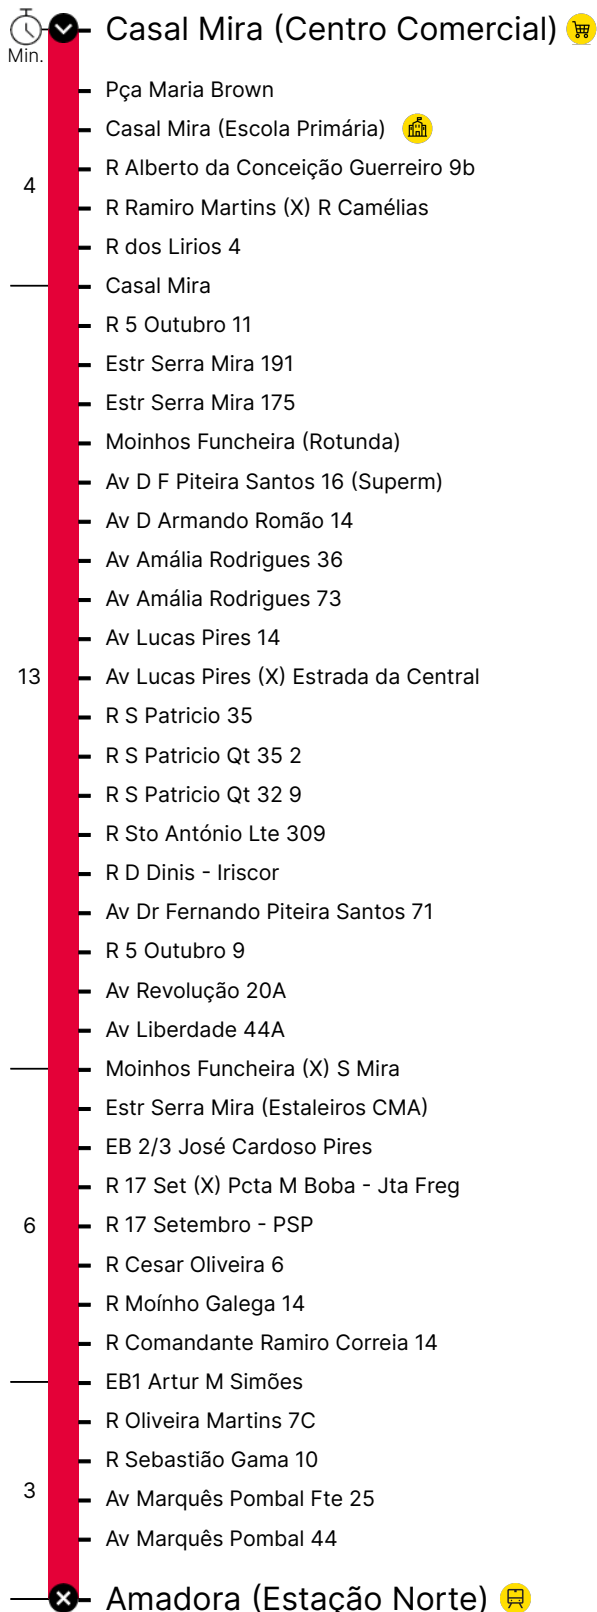

Percurso

Horário previsto de passagem

COD. 030273 / 01.01.2023

Período Escolar

Dias Úteis

Hora	4	5	6	7	8	9	10	11	12	13	14	15	16	17	18	19	20	21	22	23	24	1
Min.																	20 ³ 50		20	20		

Sábados

Hora	4	5	6	7	8	9	10	11	12	13	14	15	16	17	18	19	20	21	22	23	24	1
Min.																		35	35	35	35	

Domingos e Feriados

Hora	4	5	6	7	8	9	10	11	12	13	14	15	16	17	18	19	20	21	22	23	24	1
Min.																		35	35	35		

Período de Férias Escolares

Dias Úteis

Hora	4	5	6	7	8	9	10	11	12	13	14	15	16	17	18	19	20	21	22	23	24	1
Min.																		20 ³ 50		20	20	

Domingos e Feriados

Hora	4	5	6	7	8	9	10	11	12	13	14	15	16	17	18	19	20	21	22	23	24	1
Min.																		35	35	35		

a) Inicia em Moinhos Funcheira (Rotunda)

- Linha Próxima
- Linha Longa
- Linha Rápida
- Linha Turística
- Linha Mar
- Linha Inter-Regional